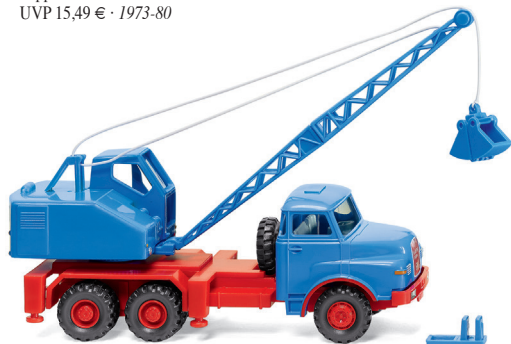

# NEUHEITEN FEBRUAR 2021

**0974 02** Hanomag Radlader Spur N 1:160  
Baustellen-Klassiker mit WIKING-Historie  
UVP 12,49 € · 1964-72

**0794 05** VW Käfer 1200 Cabrio  
Karmanns Open-Air-Vergnügen  
UVP 14,99 € · 1961-63

**0160 03** Porsche 356 Cabrio  
Grundstein zum Erfolg  
UVP 12,49 € · 1959-63

**0788 15** VW T1 (Typ 2) Kastenwagen  
Bulli mit klarer, norddeutscher Seele  
UVP 15,49 € · 1950-53

**0682 07** Betonmischer (Volvo N10)  
Schwedischer Baustellen-Hauber  
UVP 21,49 € · 1973-85

**0634 08** Abschleppwagen (Henschel)  
Verstärkung für den Henschel Service  
UVP 20,99 € · 1955-61

**0424 06** Flachpritschenkipper (MB NG)  
Kipper im Mercedes Farbaufritt  
UVP 15,49 € · 1973-80

**0390 11** Langholztransporter (Magirus)  
Saturn im Dienst der Forstwirtschaft  
UVP 19,99 € · 1958-64

**0662 06** Kranwagen (MAN/Fuchs)  
Wendiger Lasten-Veteran  
UVP 25,99 € · 1969-94

**0730 03** Reisebus (Setra S8)  
Panoramablick – Hit der 50er Jahre  
UVP 21,49 € · 1952-58