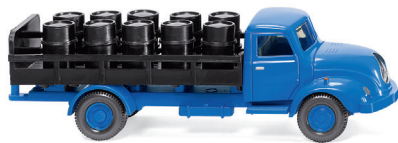

**0160 03** Porsche 356 Cabrio  
Grundstein zum Erfolg  
UVP 12,49 € · 1959-63

**0788 15** VW T1 (Typ 2) Kastenwagen  
Bulli mit klarer, norddeutscher Seele  
UVP 15,49 € · 1950-53

**0682 07** Betonmischer (Volvo N10)  
Schwedischer Baustellen-Hauber  
UVP 21,49 € · 1973-85

**0662 06** Kranwagen (MAN/Fuchs)  
Wendiger Lasten-Veteran  
UVP 25,99 € · 1969-94

**0730 03** Reisebus (Setra S8)  
Panoramablick – Hit der 50er Jahre  
UVP 21,49 € · 1952-58

# NEUHEITEN FEBRUAR 2021

**0950 04** Zubehörpackung Container Spur N 1:160  
Ladegut für den Container Umschlag  
UVP 10,99 € · 1968-80

**0227 12** MB E-Klasse S213 AMG  
Der sportliche Edel-Kombi  
UVP 21,99 €

**0188 06** Mazda MX5  
Erfolgsroadster der neunziger Jahre  
UVP 11,49 € · 1989-90

**0780 06** Tanksattelzug (Magirus Deutz)  
Stadler unterwegs in eigener Sache  
UVP 25,49 € · 1970-78

**0374 03** Unimog U 1300  
Einsatzspezialist mit Tankaufsatz  
UVP 18,99 € · 1975-88