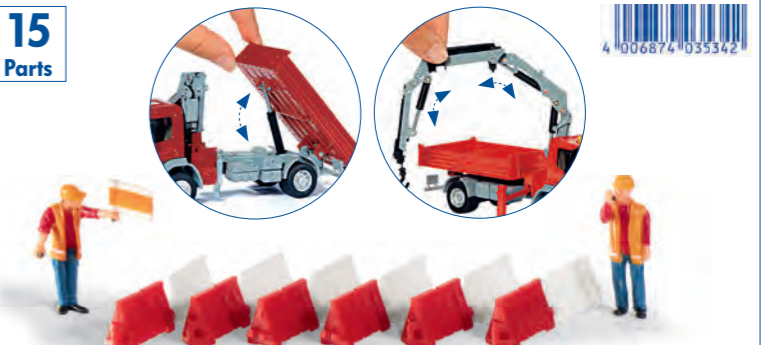

353000003

Walzenzug  
Compactor  
Compacteur  
175x87x59 mm / 6.9x3.4x2.3"

353400002

Mercedes-Benz Atego mit Kran  
with crane  
avec grue  
225x115x65 mm / 8.9x4.5x2.6"

15  
Parts

**353500005**  
**Volvo EC 290 Hydraulikbagger**  
 Hydraulic excavator  
 Pelle hydraulique  
 255x115x75 mm / 10.0x4.5x3.0"