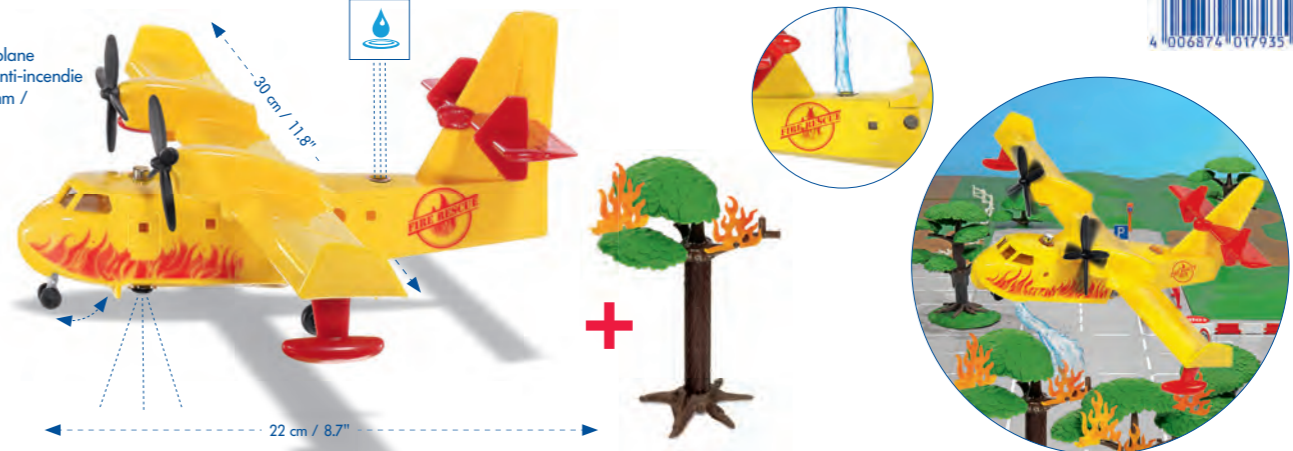

179300000

Löschflugzeug
Fire fighting airplane
Avion de lutte anti-incendie
313x233x125 mm / 12.3x9.2x4.9"