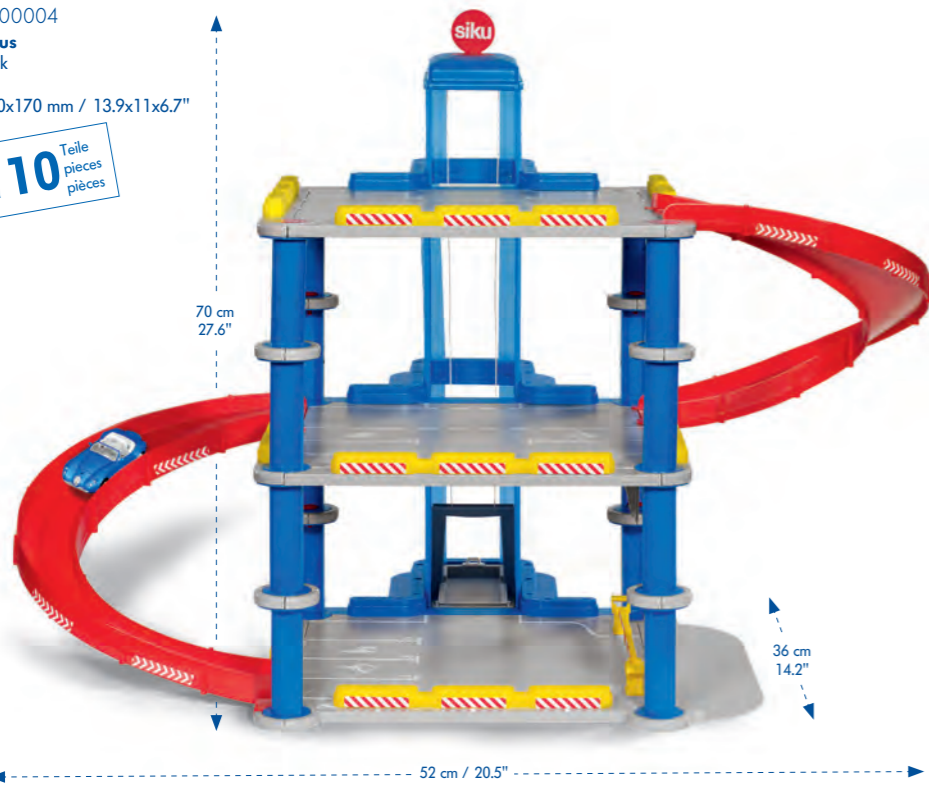

97 cm / 38.2"

550500004
Parkhaus
Car park
Parking
355x280x170 mm / 13.9x11x6.7"

Über
More than
Plus de **110** Teile
pieces
pièces

70 cm
27.6"

36 cm
14.2"

52 cm / 20.5"

550400000
Autohaus
Car showroom
Concessionnaire
276x276x45 mm / 10.9x10.9x1.8"

Über
More than
Plus de **35** Teile
pieces
pièces