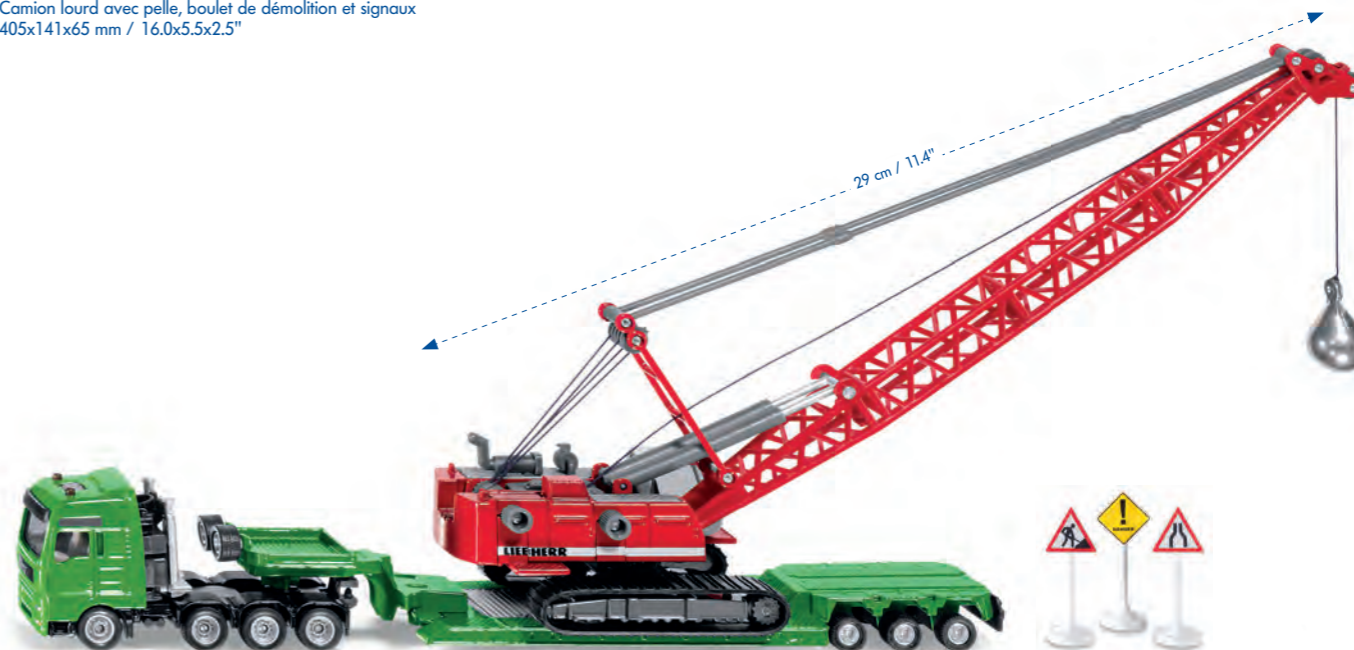

185000005
Rettungsdienst-Set
Rescue service set
Set ambulance
250x75x61 mm / 9.8x3.0x2.4"

184100003
Feuerwehdrehleiter
Fire engine
Echelle de pompiers
156x75x48 mm / 6.1x3.0x1.9"