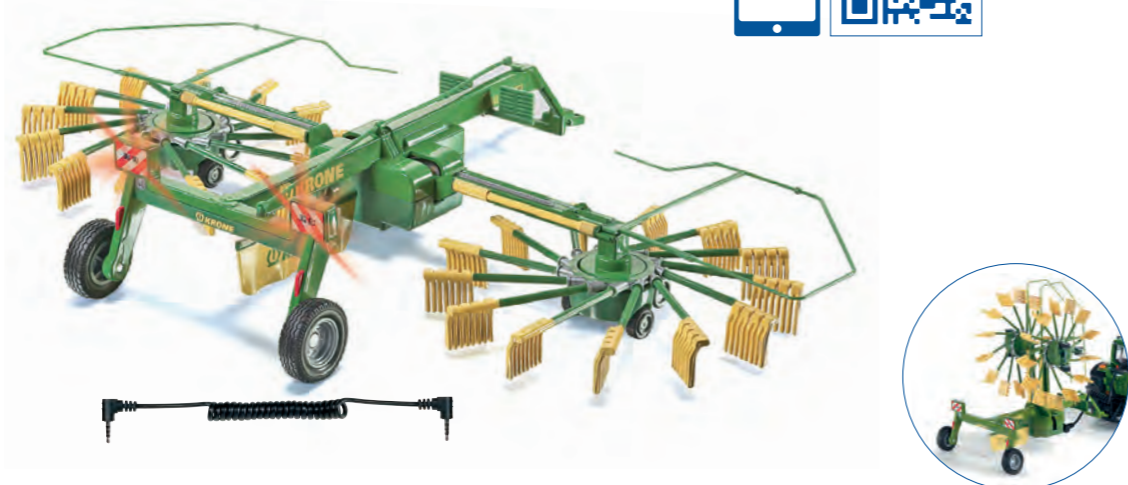

67820001

2-Kreisel-Schwader
Twin rotor rake
Andaineuse rotative à disques
305x220x124 mm / 12.0x8.7x4.8"