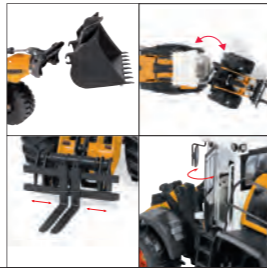

784000000
Liebherr Radlader L556
Four wheel loader L556
Chargeuse sur pneus L556
300x160x125 mm / 11.8x6.2x4.9"