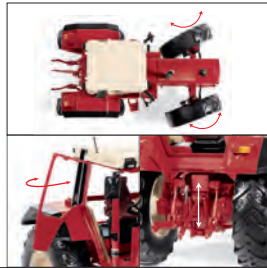

785200000
IHC 1455 XL
230x160x125 mm / 9.1x6.2x4.9"