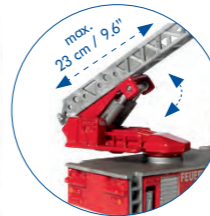

**184100003**  
**Feuerwehdrehleiter**  
 Fire engine  
 Echelle de pompiers  
 156x75x48 mm / 6.1x3.0x1.9"

**185000005**  
**Rettungsdienst-Set**  
 Rescue service set  
 Set ambulance  
 250x75x61 mm / 9.8x3.0x2.4"