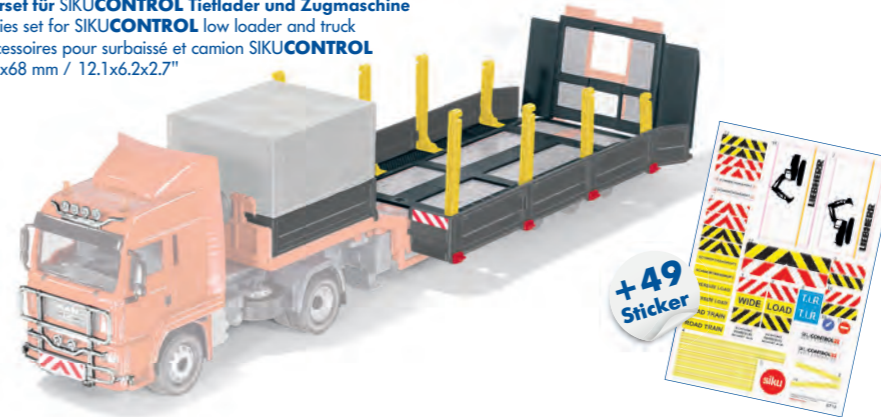

671700000

Bluetooth Fernsteuermodul für Raupenbagger (6741)
Bluetooth remote control for crawler excavator
Télécommande Bluetooth pour excavateur sur chenilles
147x175x80 mm / 5.8x6.9x3.1"

Bluetooth

673000000

Bluetooth Fernsteuermodul
Bluetooth remote control
Télécommande Bluetooth
147x175x80 mm / 5.8x6.9x3.1"

Einsetzbar für
Suitable for
Convenable pour
6731, 6735, 6736,
6737, 6738, 6739,
6789, 6790, 6791,
6792, 6793, 6794,
6795, 6796, 6797,
6798, 6799

Bluetooth

671400000

Zubehörset für SIKUCONTROL Tieflader und Zugmaschine
Accessories set for SIKUCONTROL low loader and truck
Set d'accessoires pour surbaissé et camion SIKUCONTROL
308x158x68 mm / 12.1x6.2x2.7"

+49
Sticker