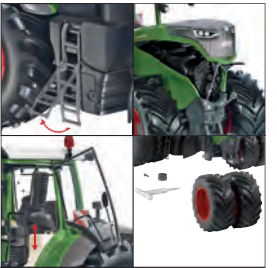

783000000

Fendt 1050 Vario mit Zwillingsreifen
On duals
À roues jumelées
250x160x195 mm / 9.8x6.2x7.6"