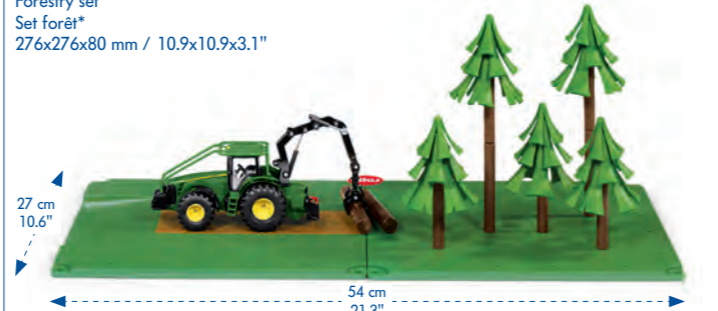

560500002
Forst-Set*
Forestry set*
Set forêt*
276x276x80 mm / 10.9x10.9x3.1"

560600003
Fahrsilo mit Plane, Reifen und Granulat
Silage clamp with cover, tyres and granulate
Silo horizontal avec bâche, pneus et granulé
276x276x45 mm / 10.9x10.9x1.7"