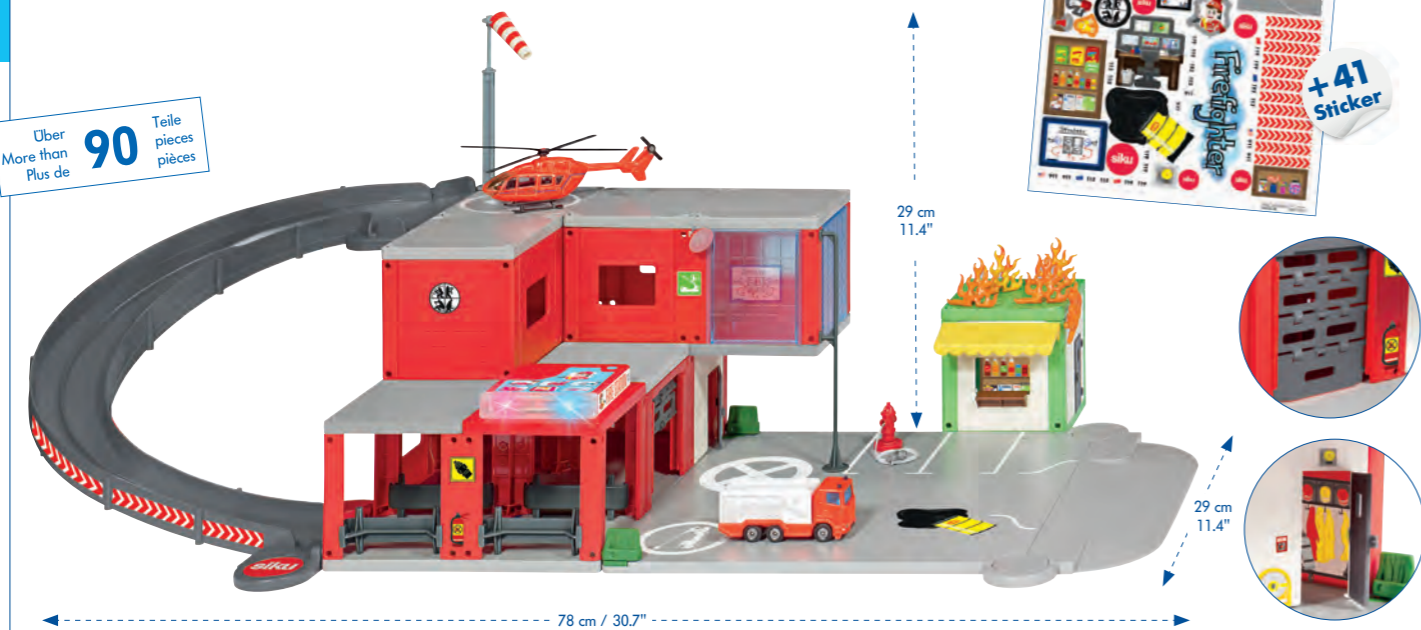

+41
Sticker

Über
More than
Plus de **90**
Teile
pieces
pièces

559400000
Schilder und Leuchten
Road signs and street lamps
Panneaux et réverbères
185x115x45 mm / 7.2x4.5x1.8"

+8
Sticker

559700004
Ampeln mit Verkehrsschildern
Traffic lights and road signs
Panneaux et feux de signalisation
100x75x44 mm / 3.9x2.9x1.7"