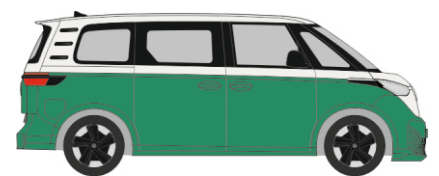

Made in Germany

NEUHEITEN

Frühjahr 2024

RIETZEAUTOMODELLE

AUTOMODELLE
IN PERFEKTION

FORMNEUHEIT
lieferbar ab März 2024

VOLKSWAGEN ID. Buzz People
„candy weiß“
11910 | 1:87 | D | 18,90 €

Foto: Volkswagen.de

VOLKSWAGEN ID. Buzz Cargo
„candy weiß“
11911 | 1:87 | D | 18,90 €

VOLKSWAGEN ID. Buzz People
„monosilber metallic“
21910 | 1:87 | D | 18,90 €

VOLKSWAGEN ID. Buzz People
„deep black metallic“
21911 | 1:87 | D | 18,90 €

VOLKSWAGEN ID. Buzz People
„starlight blue metallic“
21912 | 1:87 | D | 18,90 €

VOLKSWAGEN ID. Buzz People
„orange metallic“
21913 | 1:87 | D | 18,90 €

VOLKSWAGEN ID. Buzz People
„bay leaf green metallic“
21914 | 1:87 | D | 18,90 €

VOLKSWAGEN ID. Buzz People
„lemongelb metallic“
21915 | 1:87 | D | 18,90 €

VOLKSWAGEN ID. Buzz People
„candy weiß/orange metallic“
21916 | 1:87 | D | 19,90 €

VOLKSWAGEN ID. Buzz People
„candy weiß/bay leaf green metallic“
21917 | 1:87 | D | 19,90 €