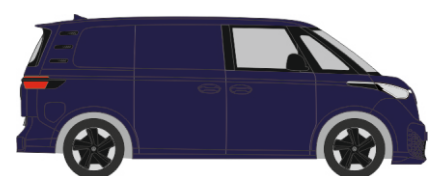

VOLKSWAGEN ID. Buzz People
„starlight blue metallic“
21912 | 1:87 | D | 18,90 €

VOLKSWAGEN ID. Buzz People
„orange metallic“
21913 | 1:87 | D | 18,90 €

VOLKSWAGEN ID. Buzz People
„bay leaf green metallic“
21914 | 1:87 | D | 18,90 €

VOLKSWAGEN ID. Buzz People
„lemongelb metallic“
21915 | 1:87 | D | 18,90 €

VOLKSWAGEN ID. Buzz People
„candy weiß/orange metallic“
21916 | 1:87 | D | 19,90 €

VOLKSWAGEN ID. Buzz People
„candy weiß/bay leaf green metallic“
21917 | 1:87 | D | 19,90 €

VOLKSWAGEN ID. Buzz People
„candy weiß/lemongelb metallic“
21918 | 1:87 | D | 19,90 €

VOLKSWAGEN ID. Buzz People
„candy weiß/starlight blue metallic“
21919 | 1:87 | D | 19,90 €

VOLKSWAGEN ID. Buzz Cargo
„starlight blue metallic“
21920 | 1:87 | D | 18,90 €