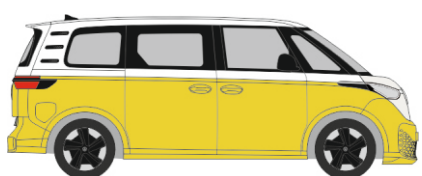

VOLKSWAGEN ID. Buzz Cargo
„candy weiß“
11911 | 1:87 | D | 18,90 €

VOLKSWAGEN ID. Buzz People
„monosilber metallic“
21910 | 1:87 | D | 18,90 €

VOLKSWAGEN ID. Buzz People
„deep black metallic“
21911 | 1:87 | D | 18,90 €

VOLKSWAGEN ID. Buzz People
„starlight blue metallic“
21912 | 1:87 | D | 18,90 €

VOLKSWAGEN ID. Buzz People
„orange metallic“
21913 | 1:87 | D | 18,90 €

VOLKSWAGEN ID. Buzz People
„bay leaf green metallic“
21914 | 1:87 | D | 18,90 €

VOLKSWAGEN ID. Buzz People
„lemongelb metallic“
21915 | 1:87 | D | 18,90 €

VOLKSWAGEN ID. Buzz People
„candy weiß/orange metallic“
21916 | 1:87 | D | 19,90 €

VOLKSWAGEN ID. Buzz People
„candy weiß/bay leaf green metallic“
21917 | 1:87 | D | 19,90 €