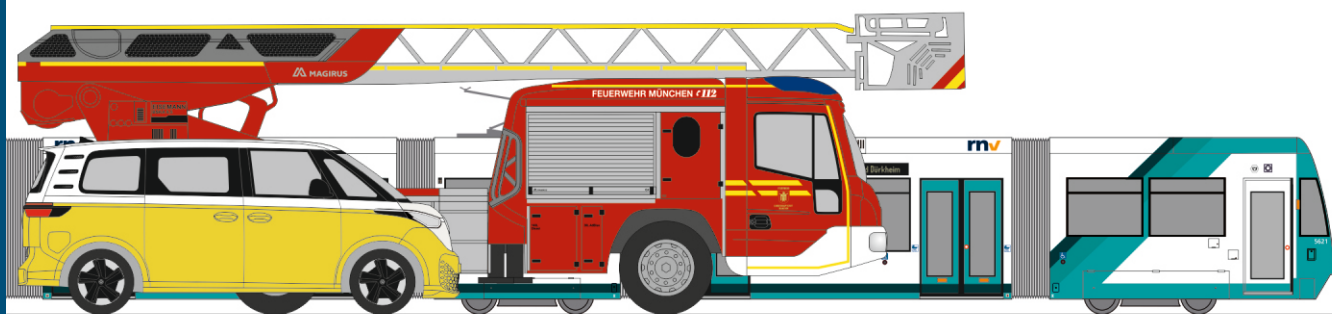

Made in Germany

NEUHEITEN

Frühjahr 2024

RIETZEAUTOMODELLE

AUTOMODELLE
IN PERFEKTION

FORMNEUHEIT
lieferbar ab März 2024

VOLKSWAGEN ID. Buzz People
„candy weiß“
11910 | 1:87 | D | 18,90 €

Foto: Volkswagen.de

VOLKSWAGEN ID. Buzz Cargo
„candy weiß“
11911 | 1:87 | D | 18,90 €

VOLKSWAGEN ID. Buzz People
„monosilber metallic“
21910 | 1:87 | D | 18,90 €

VOLKSWAGEN ID. Buzz People
„deep black metallic“
21911 | 1:87 | D | 18,90 €

VOLKSWAGEN ID. Buzz People
„starlight blue metallic“
21912 | 1:87 | D | 18,90 €

VOLKSWAGEN ID. Buzz People
„orange metallic“
21913 | 1:87 | D | 18,90 €

VOLKSWAGEN ID. Buzz People
„bay leaf green metallic“
21914 | 1:87 | D | 18,90 €