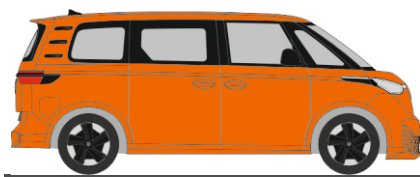

Made in Germany

NEUHEITEN

Frühjahr 2024

RIETZEAUTOMODELLE

AUTOMODELLE
IN PERFEKTION

FORMNEUHEIT
lieferbar ab März 2024

VOLKSWAGEN ID. Buzz People
„candy weiß“
11910 | 1:87 | D | 18,90 €

Foto: Volkswagen.de

VOLKSWAGEN ID. Buzz Cargo
„candy weiß“
11911 | 1:87 | D | 18,90 €

VOLKSWAGEN ID. Buzz People
„monosilber metallic“
21910 | 1:87 | D | 18,90 €

VOLKSWAGEN ID. Buzz People
„deep black metallic“
21911 | 1:87 | D | 18,90 €

VOLKSWAGEN ID. Buzz People
„starlight blue metallic“
21912 | 1:87 | D | 18,90 €

VOLKSWAGEN ID. Buzz People
„orange metallic“
21913 | 1:87 | D | 18,90 €

VOLKSWAGEN ID. Buzz People
„bay leaf green metallic“
21914 | 1:87 | D | 18,90 €

VOLKSWAGEN ID. Buzz People
„lemongelb metallic“
21915 | 1:87 | D | 18,90 €

VOLKSWAGEN ID. Buzz People
„candy weiß/orange metallic“
21916 | 1:87 | D | 19,90 €

VOLKSWAGEN ID. Buzz People
„candy weiß/bay leaf green metallic“
21917 | 1:87 | D | 19,90 €