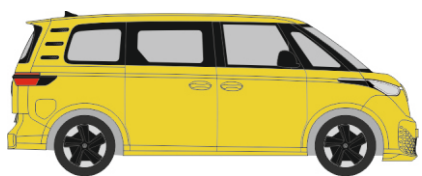

Made in Germany

NEUHEITEN

Frühjahr 2024

RIETZEAUTOMODELLE

AUTOMODELLE
IN PERFEKTION

FORMNEUHEIT
lieferbar ab März 2024

VOLKSWAGEN ID. Buzz People
„candy weiß“
11910 | 1:87 | D | 18,90 €

Foto: Volkswagen.de

VOLKSWAGEN ID. Buzz Cargo
„candy weiß“
11911 | 1:87 | D | 18,90 €

VOLKSWAGEN ID. Buzz People
„monosilber metallic“
21910 | 1:87 | D | 18,90 €

VOLKSWAGEN ID. Buzz People
„deep black metallic“
21911 | 1:87 | D | 18,90 €

VOLKSWAGEN ID. Buzz People
„starlight blue metallic“
21912 | 1:87 | D | 18,90 €

VOLKSWAGEN ID. Buzz People
„orange metallic“
21913 | 1:87 | D | 18,90 €

VOLKSWAGEN ID. Buzz People
„bay leaf green metallic“
21914 | 1:87 | D | 18,90 €