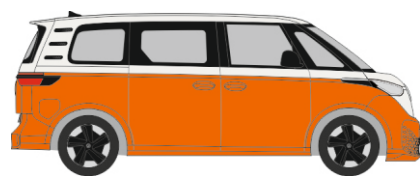

Made in Germany

NEUHEITEN

Frühjahr 2024

RIETZEAUTOMODELLE

AUTOMODELLE
IN PERFEKTION

FORMNEUHEIT
lieferbar ab März 2024

VOLKSWAGEN ID. Buzz People
„candy weiß“
11910 | 1:87 | D | 18,90 €

Foto: Volkswagen.de

VOLKSWAGEN ID. Buzz Cargo
„candy weiß“
11911 | 1:87 | D | 18,90 €

VOLKSWAGEN ID. Buzz People
„monosilber metallic“
21910 | 1:87 | D | 18,90 €

VOLKSWAGEN ID. Buzz People
„deep black metallic“
21911 | 1:87 | D | 18,90 €

VOLKSWAGEN ID. Buzz People
„starlight blue metallic“
21912 | 1:87 | D | 18,90 €

VOLKSWAGEN ID. Buzz People
„orange metallic“
21913 | 1:87 | D | 18,90 €

VOLKSWAGEN ID. Buzz People
„bay leaf green metallic“
21914 | 1:87 | D | 18,90 €

VOLKSWAGEN ID. Buzz People
„lemongelb metallic“
21915 | 1:87 | D | 18,90 €

VOLKSWAGEN ID. Buzz People
„candy weiß/orange metallic“
21916 | 1:87 | D | 19,90 €

VOLKSWAGEN ID. Buzz People
„candy weiß/bay leaf green metallic“
21917 | 1:87 | D | 19,90 €