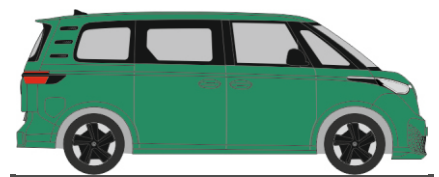

Made in Germany

NEUHEITEN

Frühjahr 2024

RIETZEAUTOMODELLE

AUTOMODELLE
IN PERFEKTION

FORMNEUHEIT
lieferbar ab März 2024

VOLKSWAGEN ID. Buzz People
„candy weiß“
11910 | 1:87 | D | 18,90 €

Foto: Volkswagen.de

VOLKSWAGEN ID. Buzz Cargo
„candy weiß“
11911 | 1:87 | D | 18,90 €

VOLKSWAGEN ID. Buzz People
„monosilber metallic“
21910 | 1:87 | D | 18,90 €

VOLKSWAGEN ID. Buzz People
„deep black metallic“
21911 | 1:87 | D | 18,90 €

VOLKSWAGEN ID. Buzz People
„starlight blue metallic“
21912 | 1:87 | D | 18,90 €

VOLKSWAGEN ID. Buzz People
„orange metallic“
21913 | 1:87 | D | 18,90 €

VOLKSWAGEN ID. Buzz People
„bay leaf green metallic“
21914 | 1:87 | D | 18,90 €

VOLKSWAGEN ID. Buzz People
„lemongelb metallic“
21915 | 1:87 | D | 18,90 €

VOLKSWAGEN ID. Buzz People
„candy weiß/orange metallic“
21916 | 1:87 | D | 19,90 €

VOLKSWAGEN ID. Buzz People
„candy weiß/bay leaf green metallic“
21917 | 1:87 | D | 19,90 €