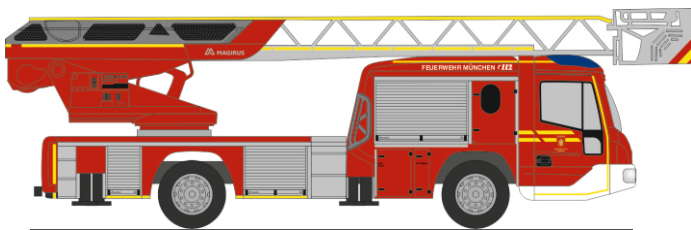

VOLKSWAGEN ID. Buzz People
„candy weiß/lemongelb metallic“
21918 | 1:87 | D | 19,90 €

VOLKSWAGEN ID. Buzz People
„candy weiß/starlight blue metallic“
21919 | 1:87 | D | 19,90 €

VOLKSWAGEN ID. Buzz Cargo
„starlight blue metallic“
21920 | 1:87 | D | 18,90 €

FORMNEUHEIT

lieferbar ab September 2024

Foto: Berufsfeuerwehr München

MAGIRUS DLK 32 n.B.
„FW München“
71101 | 1:87 | D | 39,90 €

MAGIRUS DLK 32 n.B.
„FW Augsburg“
71102 | 1:87 | D | 39,90 €

FORMNEUHEIT

lieferbar ab April 2024