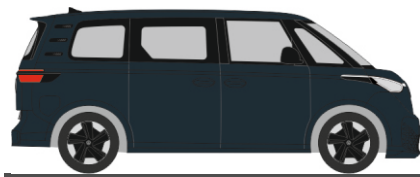

Made in Germany

NEUHEITEN

Frühjahr 2024

RIETZEAUTOMODELLE

AUTOMODELLE
IN PERFEKTION

FORMNEUHEIT
lieferbar ab März 2024

VOLKSWAGEN ID. Buzz People
„candy weiß“
11910 | 1:87 | D | 18,90 €

Foto: Volkswagen.de

VOLKSWAGEN ID. Buzz Cargo
„candy weiß“
11911 | 1:87 | D | 18,90 €

VOLKSWAGEN ID. Buzz People
„monosilber metallic“
21910 | 1:87 | D | 18,90 €

VOLKSWAGEN ID. Buzz People
„deep black metallic“
21911 | 1:87 | D | 18,90 €

VOLKSWAGEN ID. Buzz People
„starlight blue metallic“
21912 | 1:87 | D | 18,90 €

VOLKSWAGEN ID. Buzz People
„orange metallic“
21913 | 1:87 | D | 18,90 €

VOLKSWAGEN ID. Buzz People
„bay leaf green metallic“
21914 | 1:87 | D | 18,90 €