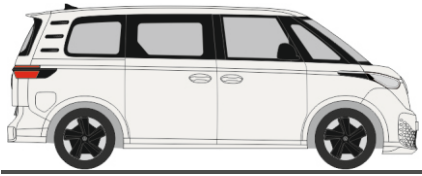

Made in Germany

NEUHEITEN

Frühjahr 2024

RIETZEAUTOMODELLE

AUTOMODELLE
IN PERFEKTION

FORMNEUHEIT
lieferbar ab März 2024

VOLKSWAGEN ID. Buzz People
„candy weiß“
11910 | 1:87 | D | 18,90 €

Foto: Volkswagen.de

VOLKSWAGEN ID. Buzz Cargo
„candy weiß“
11911 | 1:87 | D | 18,90 €

VOLKSWAGEN ID. Buzz People
„monosilber metallic“
21910 | 1:87 | D | 18,90 €

VOLKSWAGEN ID. Buzz People
„deep black metallic“
21911 | 1:87 | D | 18,90 €