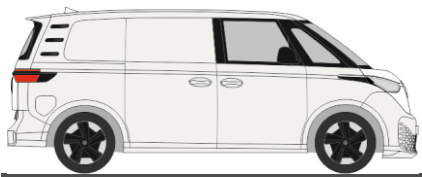

Made in Germany

NEUHEITEN

Frühjahr 2024

RIETZEAUTOMODELLE

AUTOMODELLE
IN PERFEKTION

FORMNEUHEIT
lieferbar ab März 2024

VOLKSWAGEN ID. Buzz People
„candy weiß“
11910 | 1:87 | D | 18,90 €

Foto: Volkswagen.de

VOLKSWAGEN ID. Buzz Cargo
„candy weiß“
11911 | 1:87 | D | 18,90 €

VOLKSWAGEN ID. Buzz People
„monosilber metallic“
21910 | 1:87 | D | 18,90 €

VOLKSWAGEN ID. Buzz People
„deep black metallic“
21911 | 1:87 | D | 18,90 €