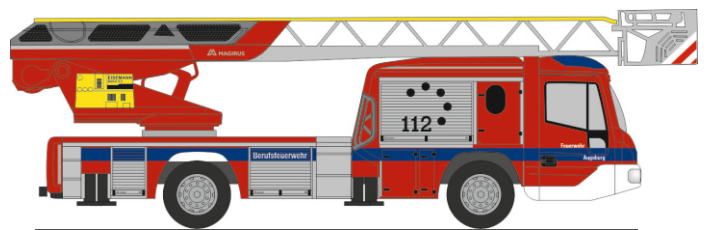

FORMNEUHEIT

lieferbar ab September 2024

Foto: Berufsfeuerwehr München

MAGIRUS DLK 32 n.B.
„FW München“
71101 | 1:87 | D | 39,90 €

MAGIRUS DLK 32 n.B.
„FW Augsburg“
71102 | 1:87 | D | 39,90 €

FORMNEUHEIT

lieferbar ab April 2024