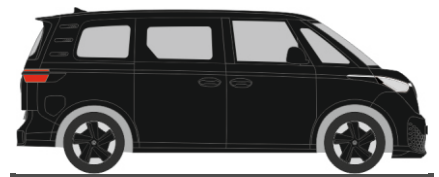

Made in Germany

NEUHEITEN

Frühjahr 2024

RIETZEAUTOMODELLE

AUTOMODELLE
IN PERFEKTION

FORMNEUHEIT
lieferbar ab März 2024

VOLKSWAGEN ID. Buzz People
„candy weiß“
11910 | 1:87 | D | 18,90 €

Foto: Volkswagen.de

VOLKSWAGEN ID. Buzz Cargo
„candy weiß“
11911 | 1:87 | D | 18,90 €

VOLKSWAGEN ID. Buzz People
„monosilber metallic“
21910 | 1:87 | D | 18,90 €

VOLKSWAGEN ID. Buzz People
„deep black metallic“
21911 | 1:87 | D | 18,90 €

VOLKSWAGEN ID. Buzz People
„starlight blue metallic“
21912 | 1:87 | D | 18,90 €

VOLKSWAGEN ID. Buzz People
„orange metallic“
21913 | 1:87 | D | 18,90 €

VOLKSWAGEN ID. Buzz People
„bay leaf green metallic“
21914 | 1:87 | D | 18,90 €