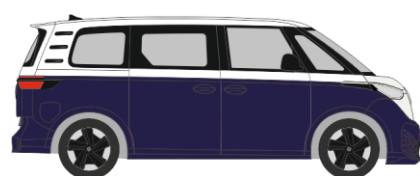

VOLKSWAGEN ID. Buzz People
„starlight blue metallic“
21912 | 1:87 | D | 18,90 €

VOLKSWAGEN ID. Buzz People
„orange metallic“
21913 | 1:87 | D | 18,90 €

VOLKSWAGEN ID. Buzz People
„bay leaf green metallic“
21914 | 1:87 | D | 18,90 €

VOLKSWAGEN ID. Buzz People
„lemongelb metallic“
21915 | 1:87 | D | 18,90 €

VOLKSWAGEN ID. Buzz People
„candy weiß/orange metallic“
21916 | 1:87 | D | 19,90 €

VOLKSWAGEN ID. Buzz People
„candy weiß/bay leaf green metallic“
21917 | 1:87 | D | 19,90 €

VOLKSWAGEN ID. Buzz People
„candy weiß/lemongelb metallic“
21918 | 1:87 | D | 19,90 €

VOLKSWAGEN ID. Buzz People
„candy weiß/starlight blue metallic“
21919 | 1:87 | D | 19,90 €

VOLKSWAGEN ID. Buzz Cargo
„starlight blue metallic“
21920 | 1:87 | D | 18,90 €