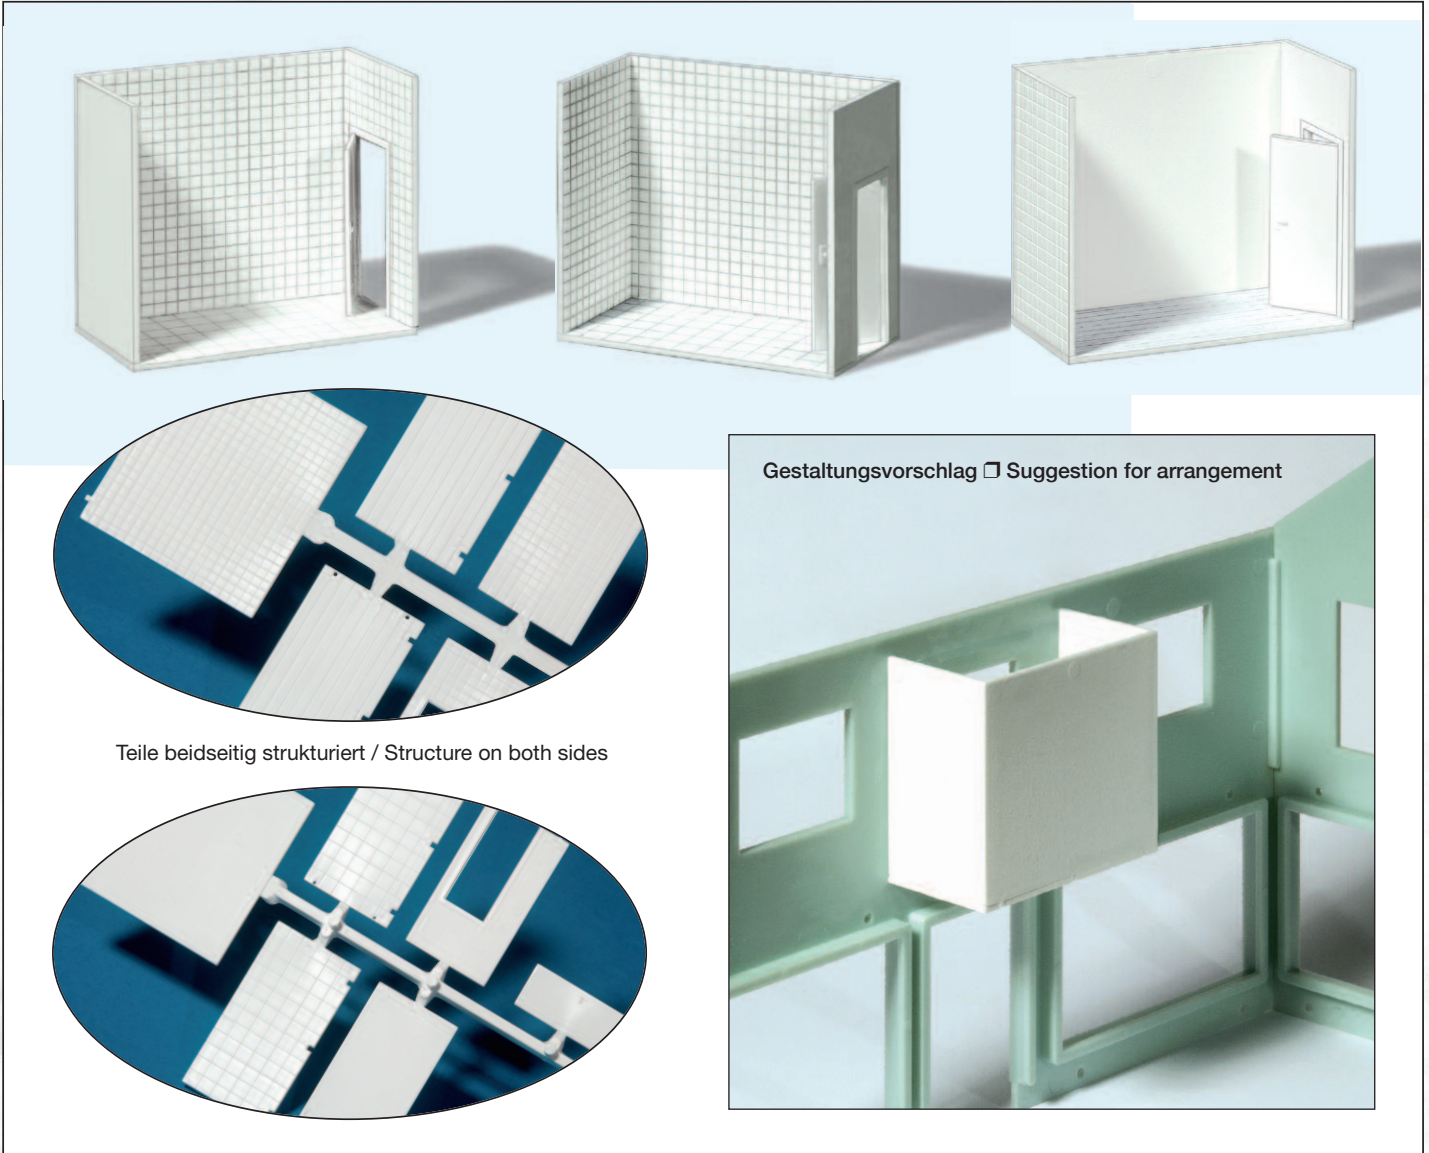

19627 »Putz«. Beige. 3 Platten 95 x 95 mm. Bausatz
»Plaster«. Beige. 3 sheets 95 x 95 mm. Kit

19628 »Putz«. Türkisfarben. 3 Platten 95 x 95 mm. Bausatz
»Plaster«. Turquoise. 3 sheets 95 x 95 mm. Kit

19629 »Putz«. Pinkfarben. 3 Platten 95 x 95 mm. Bausatz
»Plaster«. Pink. 3 sheets 95 x 95 mm. Kit

19625 »Putz«. Weiß. 3 Platten 95 x 95 mm. Bausatz
»Plaster«. White. 3 sheets 95 x 95 mm. Kit

19630 »Putz«. Gelb. 3 Platten 95 x 95 mm. Bausatz
»Plaster«. Yellow. 3 sheets 95 x 95 mm. Kit

Gestaltungsvorschlag Suggestion for arrangement

Zubehör Innenausbau H0.
Maßstab 1:87. Bausätze aus Kunststoff.

Accessories interior fittings H0.
1/87 scale. Kits made of plastic.

H0 1:87

Teile beidseitig strukturiert / Structure on both sides

Gestaltungsvorschlag □ Suggestion for arrangement