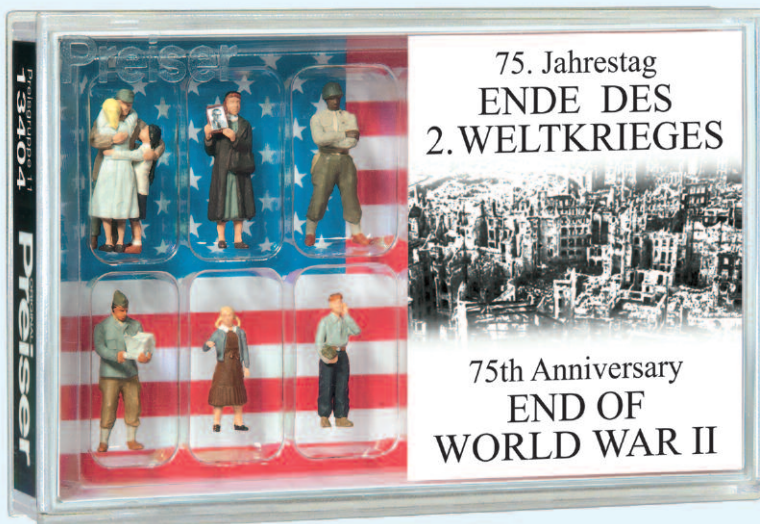

Mittelaltermarkt H0. Maßstab 1:87. Miniaturfiguren aus Kunststoff. Sorgfältig handbemalt.

Medieval festival H0. 1/87 scale. Miniature figures made of plastic. Carefully hand painted.

24769 Orientalische Tänzerinnen. Zuschauer □ Oriental dancers. On-lookers

75. Jahrestag »Ende des 2. Weltkrieges«

75th Anniversary »End of World War II«

13404 75. Jahrestag »Ende des 2. Weltkrieges« □ 75th Anniversary »End of World War II«

Miniaturrefiguren H0. Maßstab 1:87. Exklusivserie.
Aus Kunststoff. Sorgfältig handbemalt.