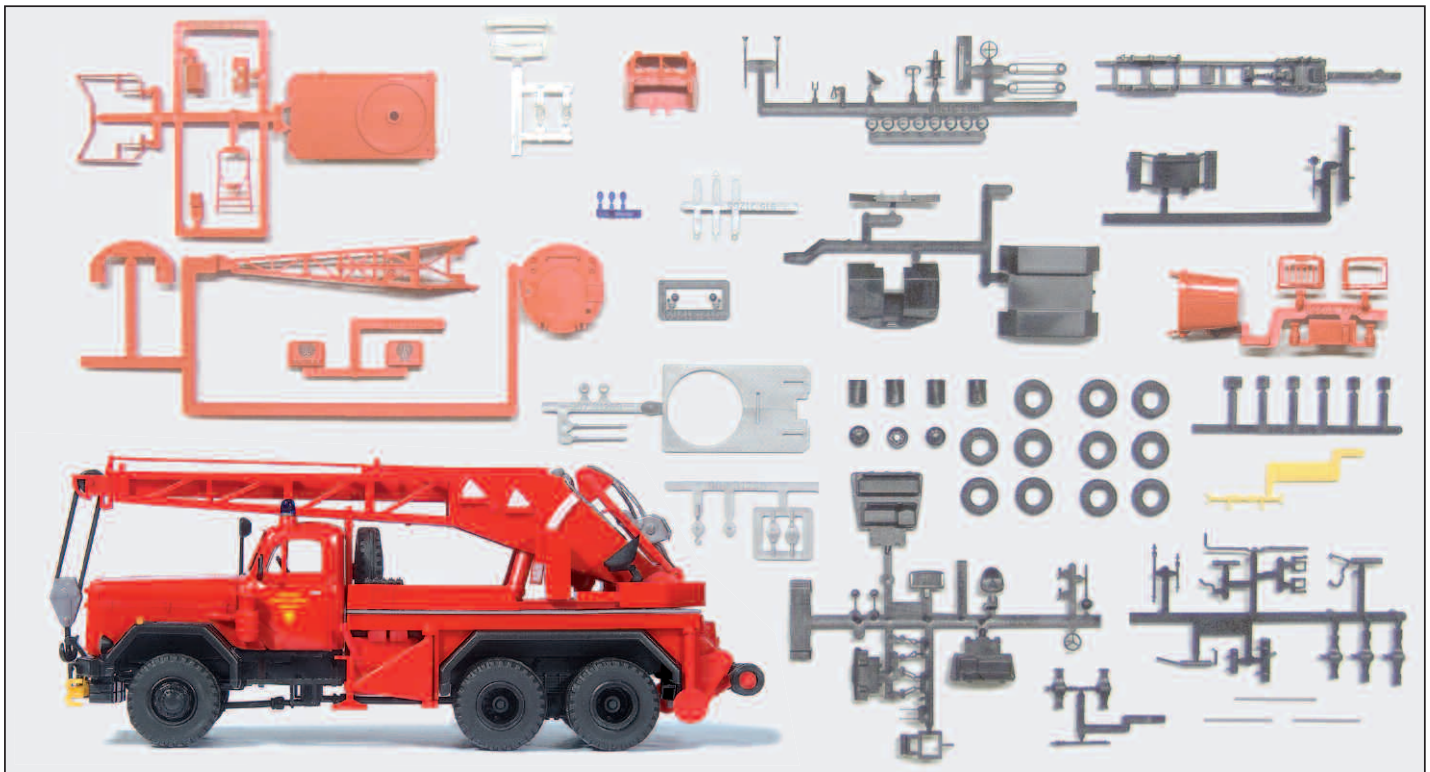

**Automodelle H0. Maßstab 1:87. Bausatz aus Kunststoff.
Model vehicles H0. 1/87 scale. Kit made of plastic.**

31269 Kranwagen KW 16. F Magirus 250 D 25 A. Bausatz (Auswahl der Bausatzteile verkleinert abgebildet) □ Crane truck KW 16. F Magirus 250 D 25 A. Kit (Selection of model parts shown in reduced size)