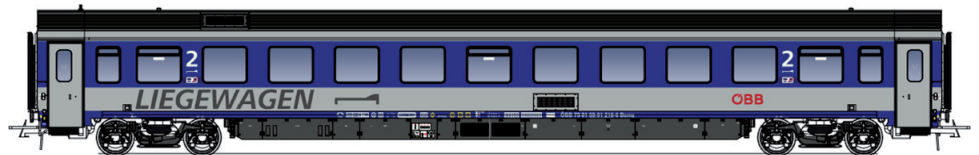

Neu

Das fehlende Glied Bcmz 59-91.2 Modularliegewagen

I-2017

Mit diesem Model des Bcmz 59-91.2 hat LS Models alle Schlaf- und Liegewagen im Katalog, die im NIGHTJET eingesetzt werden.

OBB nightjet

Bilder von : Michael Kaiser

Bilder von : Michael Kaiser

Bilder von : Tobias B. Köhler

FÜR DAS ÖSTERREICHISCHE PROGRAMM HABEN WIR DIE REKONSTRUKTION DER WLABM, WLBM, WLMUN, BCMZ 50-70, BCMZ 59-70 UND EURDFIMA A9 - B11 FERTIGGESTELLT. DIE PRODUKTION DES BCMZ 59-91-2 IST FÜR ANFANG 2017 VORGESEHEN. DA DIESES PROGRAMM KOMPLETT IST, KÖNNEN WIR JETZ DIE PROJEKTE BCMZ 59-91-1, APMZ 18-91-2, BPMZ 29-91-1 UND WEITER VERSIONEN IN ANGRIFF NEHMEN.

Neu *Apm - Bpm Eurocity SBB CFF FFS* **III-2017**

NEU INS PROGRAMM AUFGENOMMEN HABEN WIR DIE BELIEBTESTEN SBB APMGI UND BPMGI IN DIVERSEN AUSFÜHRUNGEN

FÜR DAS SCHWEIZER PROGRAMM HABEN WIR DIE VOLLSTÄNDIGE AUFBEREITUNG DER UIC-X FORMEN, BPMZ, A9 EUROFIMA, BGM 11 EUROFIMA, T2S, BM 6/6 UND BM 4/4 ABGESCHLOSSEN. DIESE MODELLE BEFINDEN SICH IN AUSLIEFERUNG. DIE REKONSTRUKTION UND MODIFIKATIONEN DES RAE SIND ABGESCHLOSSEN. DIE VERMARKTUNG IST FÜR MITTE 2017 VORGESEHN. DIE ERSTEN FORMEN DES MIRAGE UND DER TM IV KONNTEN NICHT WIEDERGEFUNDEN WERDEN, DAHER WERDEN WIR DAS GESAMTE PROGRAMM NEU STARTEN: DIE VERMARKTUNG BLEIBT ABER FÜR ENDE 2017 VORGEGEHEN. DIE FORMEN DES RBE 4/4 WERDEN KOMPLETT NEU ERSTELLT UND VORAUSSICHTLICH AUF 2018 VERSCHOBEN. DIE RESTAURANTWAGEN EW1 IST IN ENTWICKLUNG.