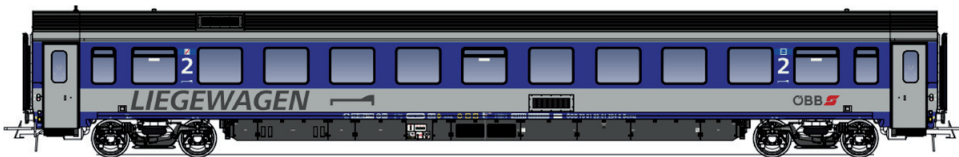

Bilder von : Michael Kaiser

FÜR DAS ÖSTERREICHISCHE PROGRAMM HABEN WIR DIE REKONSTRUKTION DER WLABM, WLBM, WLMUN, BCMZ 50-70, BCMZ 59-70 UND EURDFIMA A9 - B11 FERTIGGESTELLT. DIE PRODUKTION DES BCMZ 59-91-2 IST FÜR ANFANG 2017 VORGESEHEN. DA DIESES PROGRAMM KOMPLETT IST, KÖNNEN WIR JETZ DIE PROJEKTE BCMZ 59-91-1, APMZ 18-91-2, BPMZ 29-91-1 UND WEITER VERSIONEN IN ANGRIFF NEHMEN.