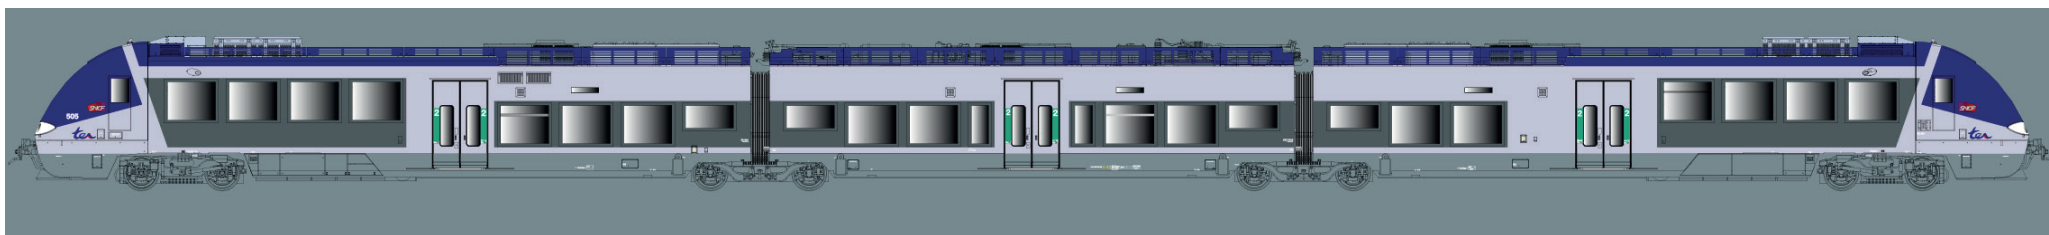

AGC

Nouvelles références / New items

10 070 / 10 570 / 10 070 S / 10 570 S (X 76500) bleu/grismétallisé, 3 caisses, sortie usine, (X 76507/76508) Ep.V-VI

10 090 / 10 590 / 10 090 S / 10 590 S (Z 27500) bleu/gris métallisé, 3 caisses, sortie usine, logo carmillon (Z 27583/27584) Ep.V-VI