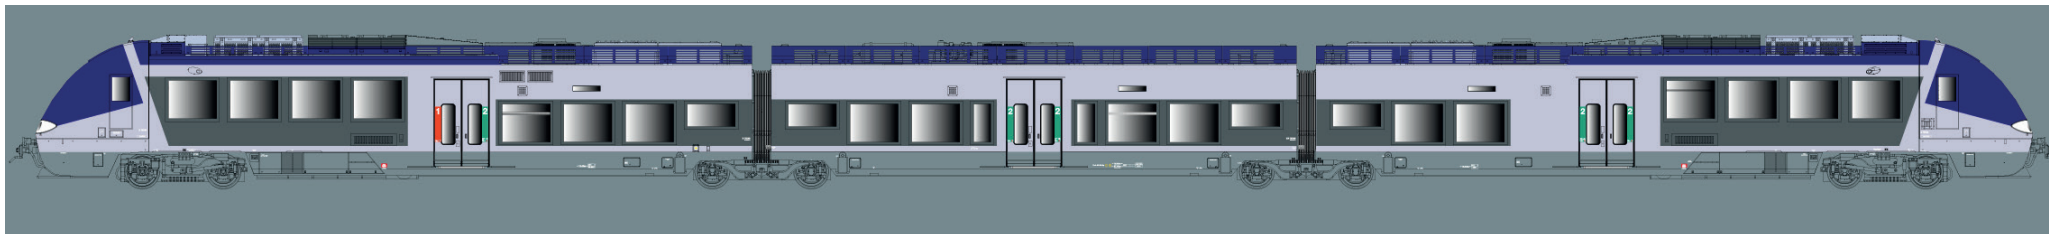

AGC

Nouvelles références / New items

10 070 / 10 570 / 10 070 S / 10 570 S (X 76500) bleu/grismétallisé, 3 caisses, sortie usine, (X 76507/76508) Ep.V-VI

10 090 / 10 590 / 10 090 S / 10 590 S (Z 27500) bleu/gris métallisé, 3 caisses, sortie usine, logo carmillon (Z 27583/27584) Ep.V-VI