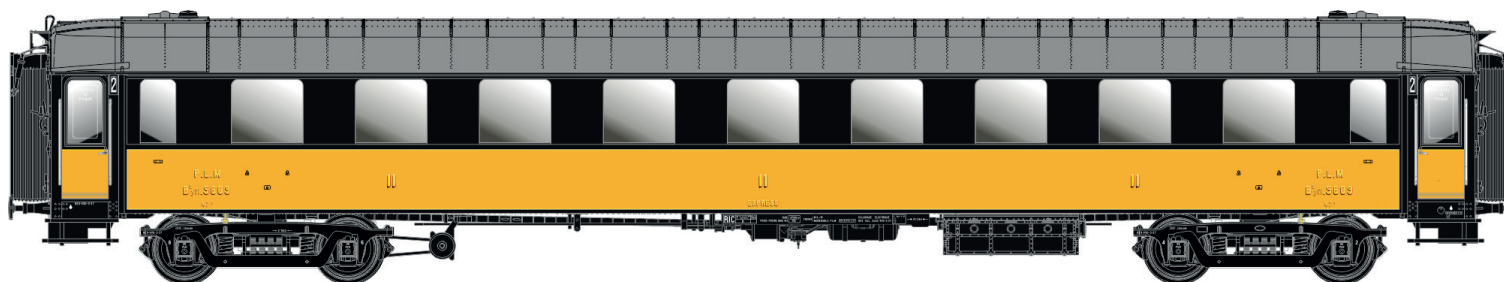

MW 40924 B9yfi Havane, noir, filets jaunes Ep.IIb