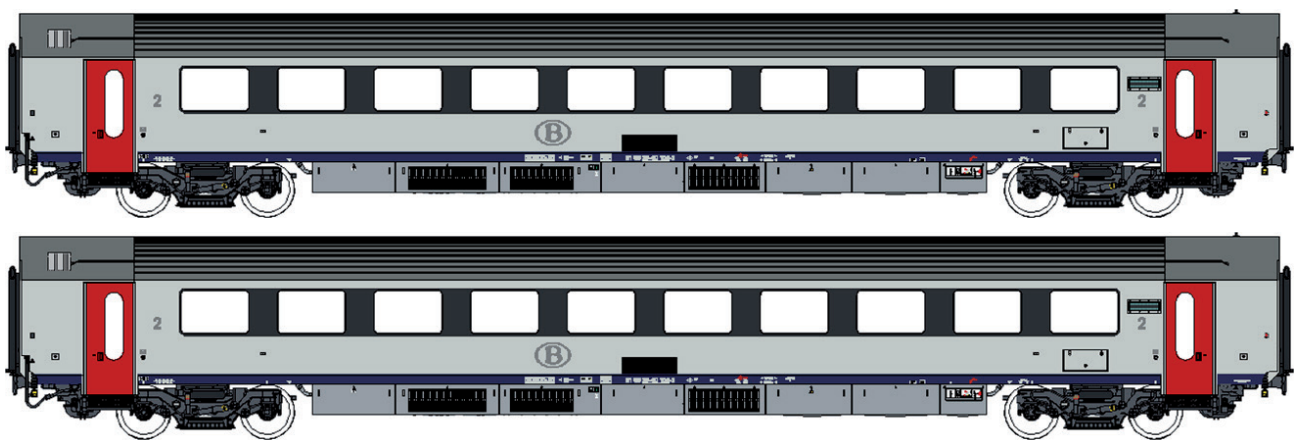

111 SNCB / NMBS

Disponible
Beschikbaar
Available

Set 93 050 DC / Set 93 550 AC

Ep. Va

BDx + B + B, blanc, portes rouges, face jaune, châssis avec deux grilles
BDx + B + B, wit, rode deuren, front geel, chassis met twee roosters

Set 93 051 DC / Set 93 551 AC

Ep. Va

B + B, blanc, portes rouges, châssis avec deux grilles
B + B, wit, rode deuren, chassis met twee roosters