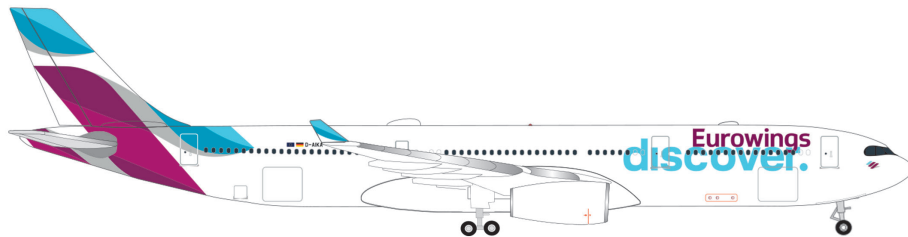

536295
Eurowings Discover Airbus A330-300 – D-AIKA

↔ 12,7 cm (M) 1/500
37,95 €