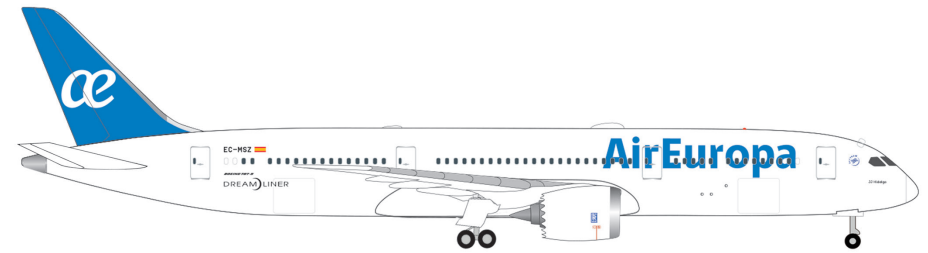

536271 Royal Jordanian Airbus A319 – JY-AYN "Shobak"
↔ 6,8 cm **1/500** 29,95 €

536356
Air Europa Boeing 787-9 Dreamliner – EC-MSZ “JJ Hidalgo”

↔ 12,6 cm (M) 1/500
37,95 €