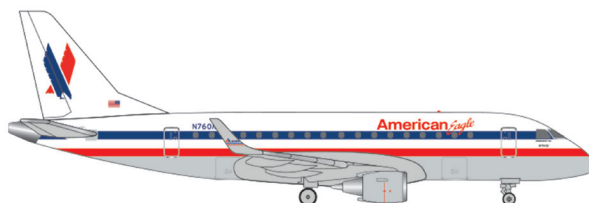

536196 American Eagle (Envoy Air) Embraer E170 Heritage livery – N760MQ
↔ 6,3 cm **1/500** 29,95 €