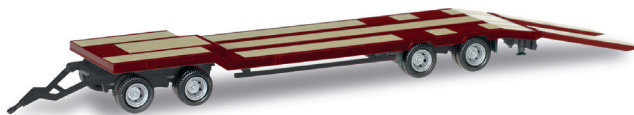

076142-008
Goldhofer TU4 Tiefladeanhänger, weinrot / wine red

HO 1/87
13,95 €