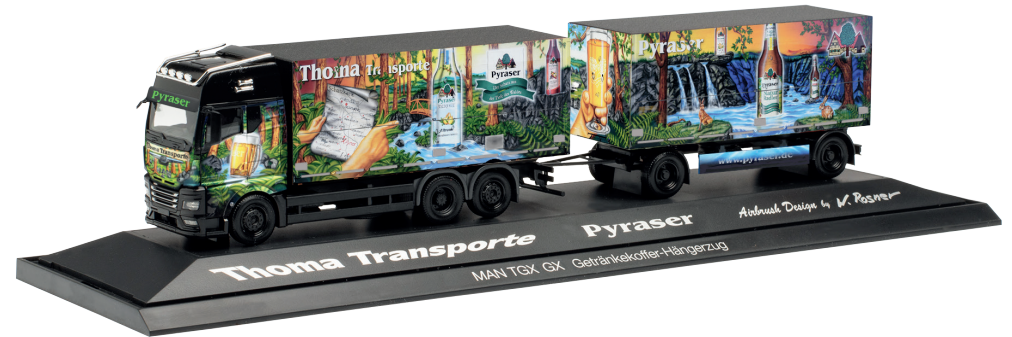

H0 1/87
42,95 €

Neue LKW Kombination / new truck combination

315302
Volvo FH Gl. 2020 Schwedencombi, weiß / swedish box truck

H0 1/87
39,95 €

Neue LKW Kombination / new truck combination

315319
Scania CS 20 HD Schwedencombi, weiß / swedish box truck

H0 1/87
39,95 €

122207
MAN TGX GX Getränkekofer-Hängerzug / beverage transport truck trailer „Pyraser II / Thoma Transporte“ (Bayern/Postbauer-Heng)

H0 1/87
59,95 €

Neues Zubehör /
new accessories

Gestaltungsbeispiel