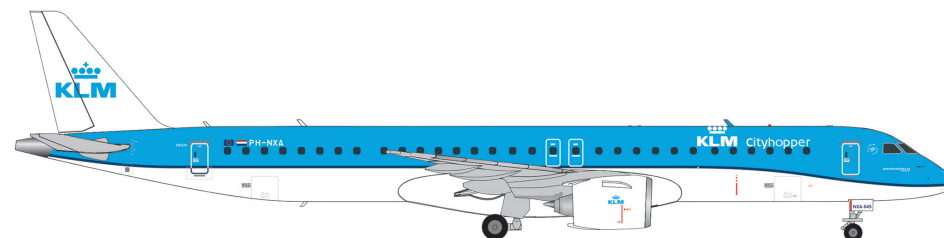

571999
Airbus A330-800neo - F-WTTO

↔ 18,8 cm (K) 1/200
75,95 €

572217
Air France Airbus A320 - 2021 livery - F-HBNK "Tarbes"

↔ 26,6 cm (M) 1/200
99,95 €

572316
CSA Czechoslovak Airlines Ilyushin IL-62M - OK-JBI "Plzeň"

↔ 15,3 cm (M) 1/200
79,95 €

572132
Hapag-Lloyd Flug Boeing 737-200 - D-AHLI

↔ 20,8 cm (K) 1/200
69,95 €

572071
KLM Cityhopper Embraer E195-E2 - PH-NXA

572125
 French Air Force Airbus A400M Atlas - Escadron de Transport 4/61 "Béarn" - Base aérienne 123 "Charles Paoli",
 Orléans-Bricy "Squadron Reactivation" - F-RBAR
 ← 22,6 cm  **1/200**
 99,95 €