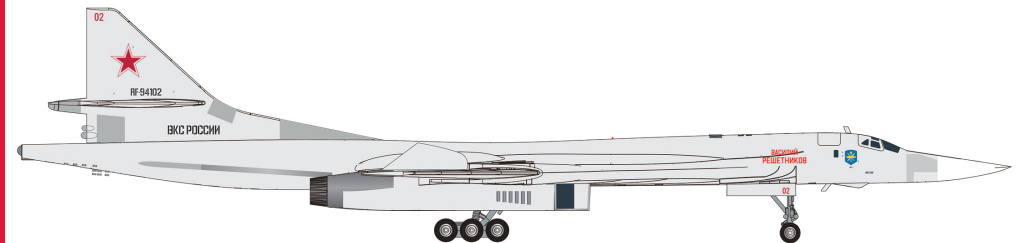

↔ 15,3 cm (M) 1/200
79,95 €

572132
Hapag-Lloyd Flug Boeing 737-200 - D-AHLI

↔ 20,8 cm (K) 1/200
69,95 €

572071
KLM Cityhopper Embraer E195-E2 - PH-NXA

572125
 French Air Force Airbus A400M Atlas - Escadron de Transport 4/61 "Béarn" - Base aérienne 123 "Charles Paoli",
 Orléans-Bricy "Squadron Reactivation" - F-RBAR
 ← 22,6 cm  **1/200**
 99,95 €

572170
 Luftwaffe Flugbereitschaft Airbus A321LR - 15+10
 ← 22,3 cm  **1/200**
 75,95 €

572194
 Luftwaffe Lockheed Martin C-130J-30 Super Hercules - Franco-German Airlift Squadron, Base Aérienne 105,
 Evreux/Fauville - 55+01
 ← 17,2 cm  **1/200**
 94,95 €