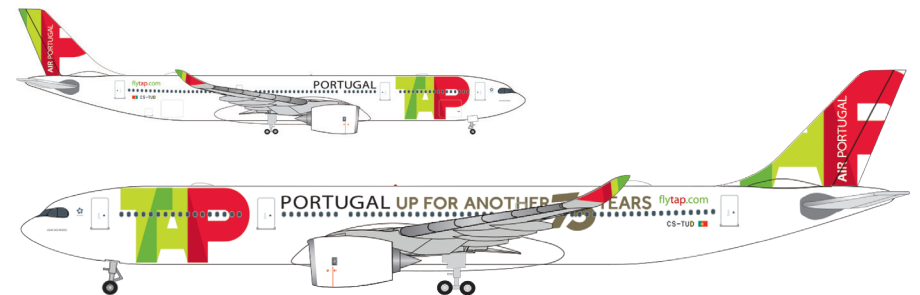

Expo 2020 Dubai ٲكسبو 2020 دبي

536288
Emirates Airbus A380 “Expo 2020 Dubai - Be Part of the Magic” – A6-EEU

↔ 14,5 cm (M) 1/500
39,95 €

536295
Eurowings Discover Airbus A330-300 – D-AIKA

↔ 12,7 cm (M) 1/500
37,95 €