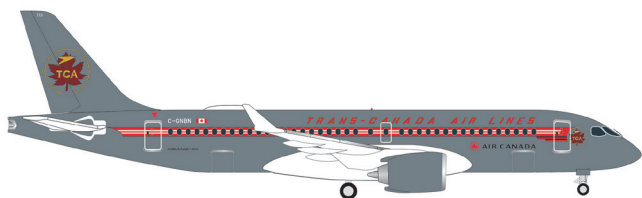

055420
Zubehör Markise für Kleintransporter mit Hochdach, 6 Stück weiß

H0 1/87
7,95 €

HERPA MINIATURMODELLE

Airbus A330-800neo

Condor Airbus A330-900neo

LOT Polish Airlines Embraer E195

Eurofighter Typhoon Solo Display