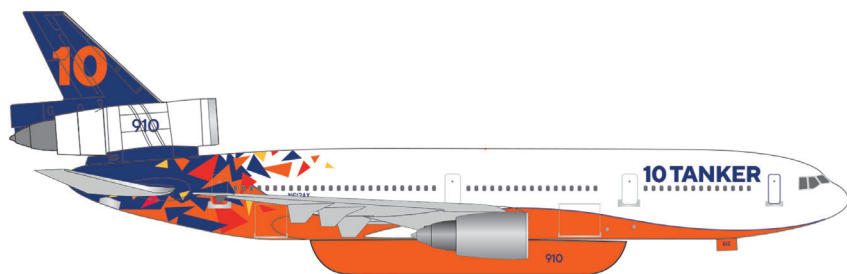

↔ 11,1 cm (M) 1/500
39,95 €

536349
10 Tanker McDonnell Douglas DC-10-30 - new colors - N612AX / 910