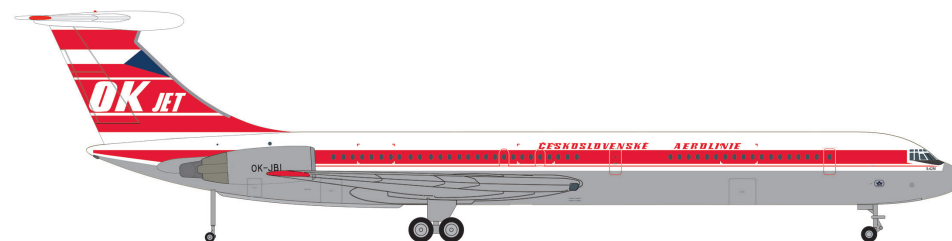

571999
Airbus A330-800neo - F-WTTO

↔ 18,8 cm (K) 1/200
75,95 €

572217
Air France Airbus A320 - 2021 livery - F-HBNK "Tarbes"

↔ 26,6 cm (M) 1/200
99,95 €

572316
CSA Czechoslovak Airlines Ilyushin IL-62M - OK-JBI "Plzeň"