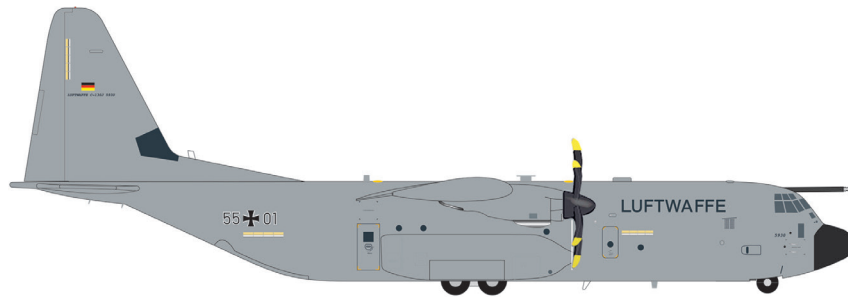

↔ 15,3 cm (M) 1/200
79,95 €

572132
Hapag-Lloyd Flug Boeing 737-200 - D-AHLI

↔ 20,8 cm (K) 1/200
69,95 €

572071
KLM Cityhopper Embraer E195-E2 - PH-NXA

572125
 French Air Force Airbus A400M Atlas - Escadron de Transport 4/61 "Béarn" - Base aérienne 123 "Charles Paoli",
 Orléans-Bricy "Squadron Reactivation" - F-RBAR
 ← 22,6 cm  **1/200**
 99,95 €

572170
 Luftwaffe Flugbereitschaft Airbus A321LR - 15+10
 ← 22,3 cm  **1/200**
 75,95 €

572194
 Luftwaffe Lockheed Martin C-130J-30 Super Hercules - Franco-German Airlift Squadron, Base Aérienne 105,
 Evreux/Fauville - 55+01
 ← 17,2 cm  **1/200**
 94,95 €