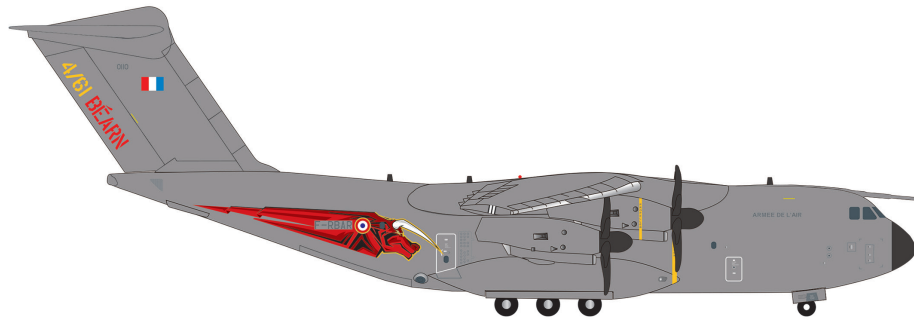

571999
Airbus A330-800neo - F-WTTO

↔ 18,8 cm (K) 1/200
75,95 €

572217
Air France Airbus A320 - 2021 livery - F-HBNK "Tarbes"

↔ 26,6 cm (M) 1/200
99,95 €

572316
CSA Czechoslovak Airlines Ilyushin IL-62M - OK-JBI "Plzeň"

↔ 15,3 cm (M) 1/200
79,95 €

572132
Hapag-Lloyd Flug Boeing 737-200 - D-AHLI

↔ 20,8 cm (K) 1/200
69,95 €

572071
KLM Cityhopper Embraer E195-E2 - PH-NXA

572125
 French Air Force Airbus A400M Atlas - Escadron de Transport 4/61 "Béarn" - Base aérienne 123 "Charles Paoli",
 Orléans-Bricy "Squadron Reactivation" - F-RBAR
 ← 22,6 cm  **1/200**
 99,95 €