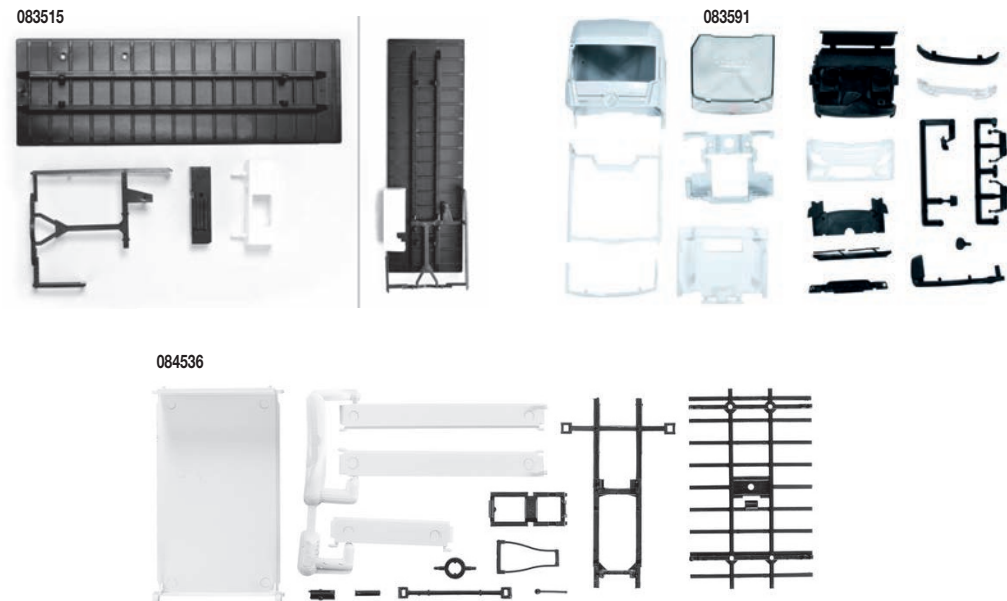

Art-Nr.	Bezeichnung / Description	Preis/price
084215	Mercedes-Benz Arocs M Fahrerhaus mit separatem Grill Inhalt: 2 Stück / Mercedes-Benz Arocs M with separate grill Content: 2 pcs.	9,95 €
084260	Fahrgestell MAN TGX Euro 6 LKW mit Abrollkinematik Inhalt: 2 Stück / Chassis for tractor MAN TGX Euro 6 with roll-off kinematics Content: 2 pcs.	11,50 €
084277	Fahrgestell Mercedes-Benz Actros LKW mit Abrollkinematik Inhalt: 2 Stück / Chassis for tractor Mercedes-Benz Actros with roll-off kinematics Content: 2 pcs.	10,95 €
084291	LKW-Fahrgestell Mercedes-Benz Arocs 4-achs Inhalt: 2 Stück / Chassis for tractor Mercedes-Benz Arocs 4-axes Content: 2 pcs.	10,95 €
084314	Abrollkinematik für alle LKW-Fahrgestelle Inhalt: 2 Stück / Roll-off kinematics for all truck chassis Content: 2 pcs.	9,95 €
084321	Abrollmulden, flach Inhalt: 2 Stück / Roll-off dump, flat Content: 2 pcs.	7,95 €
084338	Abrollflatt für alle LKW-Fahrgestelle Inhalt: 2 Stück / Transport flat for all truck chassis Content: 2 pcs.	5,95 €
084345	Fahrgestell Mercedes-Benz Actros SLT 4-achs Schwerlastzugmaschine Inhalt: 2 Stück / Chassis for Mercedes-Benz Actros SLT 4-axle heavy duty rigid tractor Content: 2 pcs.	7,95 €
084352	Fahrgestell Volvo Schwerlastzugmaschine 4-achs Inhalt: 2 Stück / Chassis for 4-axle Volvo heavy duty rigid tractor Content: 2 pcs.	9,95 €
084369	Fahrgestell Mercedes-Benz 4-achs LKW Inhalt: 2 Stück / Chassis for MB 4-axle LKW Content: 2 pcs.	9,95 €
084376	Fahrgestell MAN TGX / TGS 3-achs Inhalt: 2 St. / Chassis for MAN TGX / TGS 3-axle LKW Content: 2 pcs.	9,95 €
084383	Fahrerhaus Mercedes-Benz Actros Streamspace mit Windleitblech und Chassisverkleidung Inhalt: 2 St. / Mercedes-Benz Actros Streamspace drivers cab with deflector and side skirting Content: 2 pcs.	9,95 €
084390	Fahrerhaus MB Actros Streamspace ohne Windleitblech und Chassisverkleidung Inhalt: 2 St. / MB Actros Streamspace 2.5 drivers cab without deflector and side skirting Content: 2 pcs.	12,95 €
084406	MB Actros Zugmaschine, weiß Inhalt: 2 Stück / MB Actros rigid tractor, white Content: 2 pcs.	12,95 €