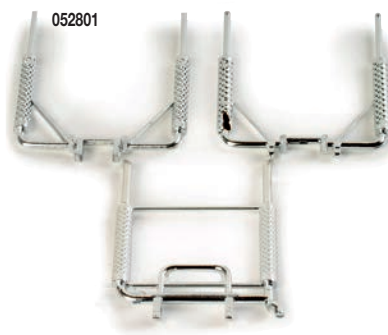

87MBS026086

87MBS026086

052214

052801

054058

054218

Zubehör / Accessories

Art-Nr.	Bezeichnung / Description	Preis/price
053501-002	Goldhofer Achslinien THP-SL 3a, rot / Goldhofer axles THP-SL 3a, red	12,95 €
053518-002	Goldhofer Achslinien THP-SL 4a, rot / Goldhofer axles THP-SL 4a, red	14,95 €
053525	Zubehör Stoßstangen für Goldhofer THP-SL, 8 St. / Accessories rear bumper for Goldhofer THP-SL, 8 pcs.	9,95 €
053563	Zubehör flache Rundumleuchten für LKW, orangetransparent / Accessories flat flashing lights for truck, orange transparent	8,00 €
053570	Zubehör flache Rundumleuchten für LKW, blautransparent / Accessories flat flashing lights for truck, blue transparent	7,95 €
053594-002	10 ft. Container mit Grundplatte / 10 ft. Container with ground plate	7,95 €
053600-002	Baucontainer / building site container	15,95 €
053648	Zubehör Lampenbügel und Sonnenblenden für Volvo FH GL (6 Stück) / Accessory headlights and sun shield for Volvo FH GL (6 pieces)	9,95 €
053655	Zubehör Lampenbügel und Sonnenblenden für Volvo FH GL XL (6 Stück) / Accessory headlights and sun shield for Volvo FH GL XL (6 pieces)	9,95 €
053679	Zubehör LKW Spiegel Volvo 2014 / MB Actros 2011/ Scania 2013 (5 Satz je Fahrzeugtyp) / Accessory Truck mirror Volvo 2014 / MB Actros 2011 / Scania 2013 (5 sets for each vehicle type)	9,95 €
053686	Schwerlastturm für Mercedes-Benz Actros SLT, weiß Inhalt: 2 Stück / Heavy duty tower for Mercedes-Benz Actros SLT, white Content: 2 pieces	8,95 €
053709	Schwerlastturm für Volvo FH Globetrotter XL Zugmaschine, weiß / Heavy duty tower for Volvo FH Globetrotter XL rigid tractor, white	8,95 €
053716-002	Schwanenhals für Goldhofer Achslinien THP-SL, rot (2 Stück) / Goose neck for Goldhofer Achslinien THP-SL, red (2 pieces)	8,95 €
053723	Zubehör Sattelteller, 20 Stück / Accessories turnable, 20 pieces	5,95 €
053747	Warnlichtbalken Techno-Design 8000 LKW, 6 St. / Warning lights Techno-Design 8000 LKW, 6 pcs.	7,95 €
053754	Warnlichtbalken Techno-Design 8000 PKW, 6 St. / Warning lights Techno-Design 8000 PKW, 6 pcs.	7,95 €
053761	Heckverkleidung und Unterlegkeile für Scania Zugmaschine, 10 Stück / Rear panels with plugged-in wheel chocks for Scania Zugmaschine, 10 pieces	6,95 €
053785	Zubehör LKW Einzelfanfaren, 24 Stück / Accessories truck horns, 24 pieces	9,95 €
053808	Zubehör Warnlichtbalken Hänisch DBS 4000 für Transporter, je 12 Stück / Accessory warning light bar Hänisch DBS 4000 for Transporter, 12 pieces	8,95 €
053815	Zubehör Warnlichtbalken Hänisch DBS 4000 für LKW's, je 12 Stück / Accessory warning light bar Hänisch DBS 4000 for trucks, 12 pieces	8,95 €
053822	Zubehör Warnlichtbalken Hänisch DBS 4000 für PKW's, je 12 Stück / Accessory warning light bar Hänisch DBS 4000 for cars, 12 pieces	8,95 €
053839	Zubehör Ladegut Kurzholz, 40 Stück / Accessory payload short wood, 40 pieces	7,95 €
053846	Zubehör Ladegut Langholz, 20 Stück / Accessory payload long wood, 20 pieces	7,95 €
053853	Zubehör Ladegut Steinpakete, 2 Stück / Accessory payload stone packing, 2 pieces	7,95 €
053860	Zubehör Mitnahmestapler mit Heckstoßfänger, 3 Stück / Accessories forklifter with bumper, 3 pieces	18,95 €
053877-002	Ballastpritschen groß für Schwerlastzugmaschine / Heavy duty platform for heavy duty rigid tractors	8,95 €
053884	Abrollmulden gerippt / Transport container ribbed	9,95 €
053891	12 Radsätze Breitreifen für Auflieger, chrom/blau / 12 Set of wheels for trucks, chromium/blue	7,95 €
053907	Radsätze für Zugmaschinen mit Breitreifen, chrom/blau Inhalt: 5 Stück / Set of wheels for trucks chromium/blue Content: 5 pieces	7,95 €
053914	8 Lampenbügel Schoch für MAN TGX XXL / XLX / 8 headlights Schoch for MAN TGX XXL / XLX	8,95 €
053921	Zubehör Blenden Volvo ohne Logo, Grill mit Logo, schwarz / Accessories Panels Volvo without Logo, grill with logo, black	9,95 €
053938	Zubehör Blenden Volvo ohne Logo, Grill mit Logo, weiß, 4 Stück / Accessories Panels Volvo without Logo, grill with logo, white, 4 pieces	9,95 €
053945	Kugelmann Streuaufbau für Winterdienstfahrzeuge, weiß / Kugelmann grit container for winter service vehicle, white	9,95 €
053952	Spiegel für LKW (MB Actros Giga-/Big-/Stream-Space, MAN TGX/ TGS und Scania CR/CS) / Truck mirrors for MB Actros Giga/Big/Stream, MAN TGX/TGS and Scania CR/CS, 5 sets each	9,95 €
053969	Spiegel für LKW (Iveco Stralis XP, DAF XF und Volvo FH) / Truck mirrors for Iveco Stralis XP, DAF XF and Volvo FH, 5 sets each	9,95 €
053976	Rammschutz HS Schoch für Scania / HS Schoch impact protectors for Scania, 4 pieces	8,95 €