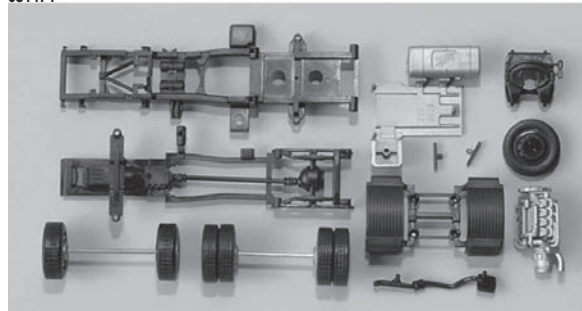

085076

084642

085076

081474

Zubehör / Accessories

Art-Nr.	Bezeichnung / Description	Preis/price
050142	Warnleuchten blau / Warning lights, blue	8,95 €
050159	Warnleuchten orange / Warning lights, orange	8,95 €
051453-002	Dolly für Hängerzug, überlang (4 Stück), schwarz / Dolly for trailer, oversize (4 pieces), black	9,95 €
051583	Heckspritzlappen für Auflieger und LKW / Rear splash flap for trailer and trucks	9,95 €
051699	Warnlichtbalken Techno Design 8000 f. LKW Inhalt: 6 Stück / warning light bar „Techno Design“ 8000 for trucks Content: 6 pieces	6,95 €
051781	Warnlichtbalken Techno-Design für LKW / Techno design warning light bar for trucks (6 pieces)	6,95 €
051903	Fanfaren / Lautsprecher u. Dachträger / Horns / speakers and roof rack	7,95 €
051958	Dachaufbau für BF3, weiß / Accessory body for BF3, white	7,95 €
051996	Radsätze Breitreifen für LKW-Vorderachse, chrom/rot / Special wide tires for truck front axle (chromium / red, 8 sets)	7,95 €
052009	Radsätze Zwillingreifen LKW-Antriebsachse, chrom/rot / Special twin tires (chromium/red, 8 sets)	7,95 €
052016	Radsätze für Auflieger / Hänger, chrom/rot / Tires for semitrailer / trailer (chromium/red, 9 Sets)	7,95 €
052207	Standklimaanlage, weiß / Air conditioning unit (4 pieces white)	7,95 €
052214	Standklimaanlage (2x rot/2x weiß/2x blau/2x schwarz) / Air conditioning unit (red/white/blue/black)	6,95 €
052245	Lampenbügel für Stoßstange, verchromt, für alle Fahrerhaus-Typen / Headlights for Bumper, chromium plated Content: 8 pieces	7,95 €
052399	Hypoidachsen (8 Radsätze, rot) / Hypoid axle (8 sets of wheels, red)	7,50 €
052467	Rammschutz für Scania R mit Stoßstange / Ram protection for Scania R with bumper	8,95 €
052559	Lenkungsteile 2007 für LKW (4 Stück) / Truck steering kit 2007 (4 pieces)	11,95 €
052597	Radsätze für Auflieger, chrom/schwarz / Tires for trailer (chromium/black, 12 sets)	7,95 €
052610	Reifen für Auflieger (chrom/rot, 12 Sätze) / Tires for trailer (chromium/red, 12 sets)	7,95 €
052696	Warnlichtbalken TOPas 140, 8x orange / weiss / TOPas warning light bar 140 (8x orange/white)	6,95 €
052733	Spiegel für LKW (MB Actros 96 / MAN TGA / Volvo FH alt / DAF 95) / Truck mirror (90ies generation)	7,95 €
052740	Top-Scheinwerfer hängend, für alle Fahrerhaus-Typen / Headlights (8 pieces)	7,95 €
052764	Spiegel für LKW (MB S/MAN F8/Scania 3er/DAF 3300/Volvo F10/MAN F2000) / Truck mirror (80ies generation)	7,95 €
052771	Spiegel für LKW (MB Actros'08/MAN TGX/Volvo FH/DAF XF105/Renault Magnum/Scania R) / Truck Mirror (MB Actros'08/MAN TGX/Volvo FH/DAF XF105/Renault Magnum/Scania R)	7,95 €
052788	Radsätze für Zugmaschine einteilig, Chrom / Set of wheels for rigid tractor, chromium plated	7,95 €
052795	Radsätze für Auflieger, einteilig, Chrom / Wheels for trailer, chromium plated	7,95 €
052801	Highpipes-Set / Set highpipes (3x2 pieces)	7,95 €
052825	Fanfaren-Set / Horns set (19 pieces)	6,95 €
052924	Schwerlastturm für MAN TGX, groß / MAN TGX heavy duty tower big	7,95 €
052931	Radsätze für LKW-Vorderachse, Allrad, einteilig / All-wheels for the front axle, one-piece, 8 wheelsets	7,95 €
052948	Radsätze für LKW-Vorderachse, Allrad, zweiteilig / wheelsets for the front axle, All-wheels, 2 parts	8,95 €
052955	Zubehör Thermo-King SLX Kühlaggregat für Auflieger, 3 St. / equipment Thermo King cooling unit, 3 pcs.	7,95 €
052986	Radsätze für Zugmaschinen, silber/rot / Medi wheelset for rigid trailer, silver/red (Content: 5 pieces)	7,95 €
053006	Leuchtkästen für LKW / Light box	9,95 €
053013	Radsätze für Zugmaschinen, silber/schwarz / Medi wheelset for rigid trailer, silver/black (5 pieces)	7,95 €
053020	Radsätze für Auflieger, silber/schwarz / Medi wheelset for trailer, silver/black	7,95 €
053037	Palfinger-Ladekräne / Palfinger loading crane	13,95 €
053082-005	2 Abrollmulden, gelb / Transport container, 2 pieces, yellow	9,95 €
053259	Zubehör Topleuchten für Mercedes-Benz Actros 11, hängend, 8 Stück / Accessory headlights for Mercedes-Benz Actros 11, 8 pieces	7,95 €
053266	Rammschutz für Mercedes-Benz Actros 11, 4 Stück / Accessory bumper for MB Actros 11, 4 pieces	8,95 €
053310	Metallplättchen zum Nachrüsten des Containers (Reachstacker), 12 Stück / Small metal plates to retrofit the container (Reachstacker), 12 units	7,95 €
053402	Zubehör Feuerlöscher für Tankfahrgestell (20 Stück) / Accessory fire extinguishers for truck chassis (20 pieces)	8,95 €
053419	Zubehör Warnbalken Hella RTK-7, blautransparent (10 Stück) / Accessory warning light bar Hella RTK-7, blue lucent (10 pieces)	7,95 €
053488	Zubehör 2 Stück Goldhofer Power-Pack mit 16 Antriebsfelgen / Accessory 2 pieces Goldhofer Power-Pack with 16 drive gear	24,95 €