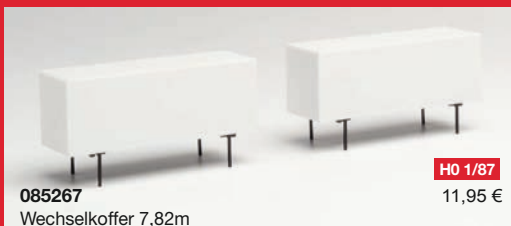

085298
FG Mercedes-Benz LKW für 7,82m Wechselaufbauten
HO 1/87 9,95 €

085281
FG MAN LKW für 7,82m Wechselaufbauten
HO 1/87 9,95 €

085274
FG Tandem-Anhänger für 7,82m Wechselaufbauten
HO 1/87 9,95 €

054164
Nautech Spectra LED Warnlichtbalken, 6 Stück
HO 1/87 7,95 €