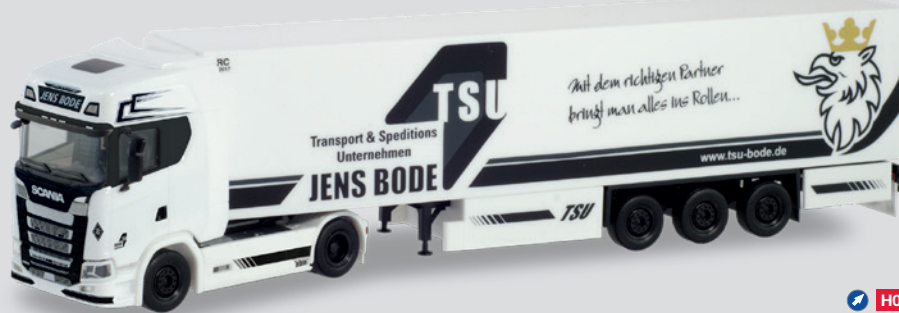

311601
Scania CS 20 HD Kühlkoffer-Sattelzug / Scania CS 20 HD refrigerated box semitrailer „TSU Bode“ (Mecklenburg-Vorpommern / Bützow)

HO 1/87
49,95 €

Neuer Auflieger / New trailer