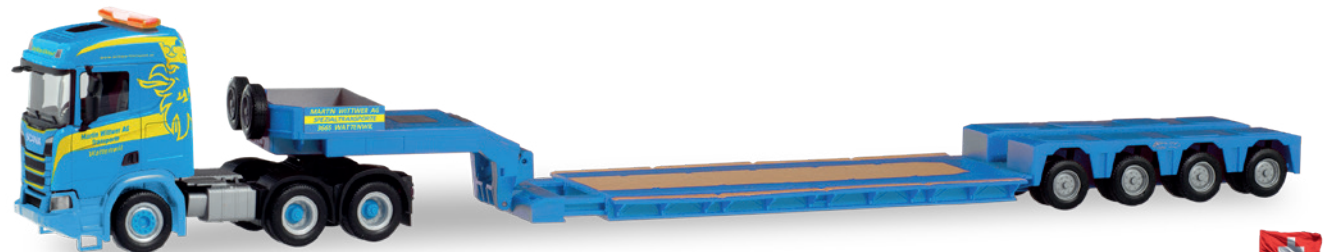

311397 Scania CR ND Tieflade-Sattelzug / Scania CR ND low loader trailer „Martin Wittwer Wattenwil“ (Schweiz/Wattenwil)
HO 1/87
49,95 €