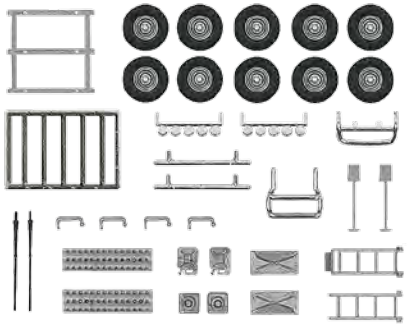

49961 Zubehör-Set I
für moderne
amerikanische Ein-
satzfahrzeuge.
Signalbalken,
V-Balken usw. für die
Ausrüstung moderner
amerikanischer
Einsatzfahrzeuge.

49952 Zubehör Set »Offroad«

49959 Zubehör-Set
»Edle Speichenfelgen«