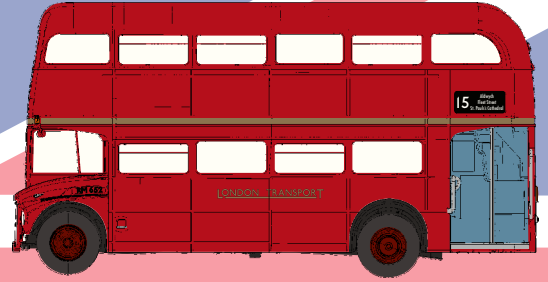

**58232** Neoplan NS12 "Alpenperle" von Starline

**58283** Neoplan NH12 der "DB" von Starline

**NEU!**  
2020

**n 61100** Routemaster Doppeldecker  
aus London, rot

**n 61101** Routemaster Doppeldecker  
aus London, grün