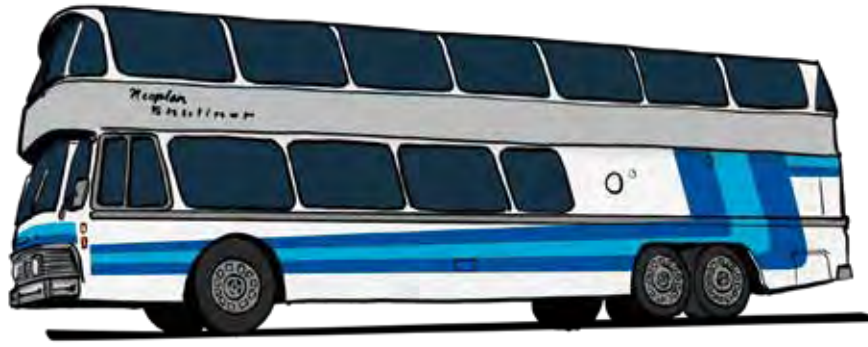

n 58291 Neoplan Skyliner NH 22 DD
silber mit gelb/grün
Starline models

n 58290 Neoplan Skyliner NH 22 DD
silber mit blau/blau
Starline models