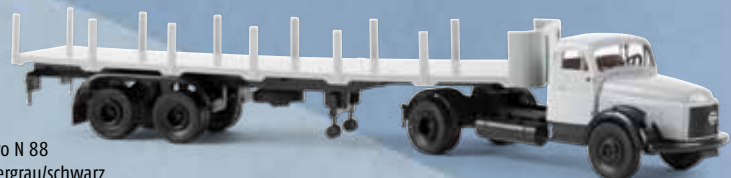

85150 Scania LB 76 „Scania Vabis“

Bereits lieferbar!

85153 Scania LB 76 Pritsche/Plane, rot/grau

85151 Scania LB 76 „ASG“

v 29414 Volvo 144, orange, TD

v 29417 Volvo 144, braun-metallic, TD

v 29416 Volvo 144, blau-metallic, TD

v 29461 Volvo 145 Kombi, seidengrau, TD

v 29260 Volvo Amazon Kombi, brillantblau, TD

v 85614 Volvo N 88 silbergrau/schwarz

v 29319 Volvo Duett Kombi „DSB“, TD (DK)

v 29369 Volvo Duett Kasten „Esso“, TD

v 29320 Volvo Duett Kombi „Volvo“, TD