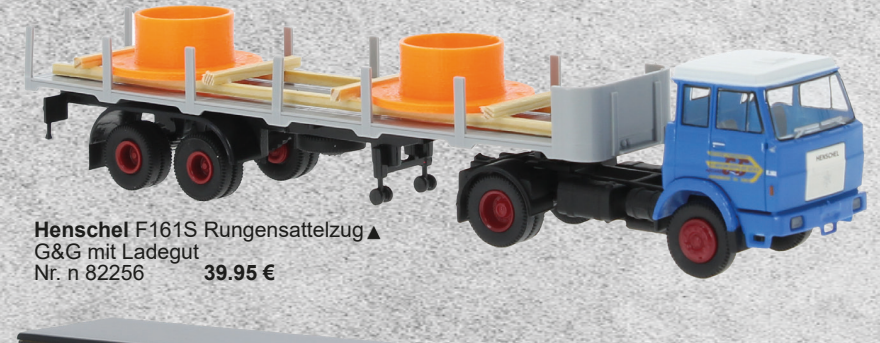

DAF Do 2000 Koffer-Sattelzug ▲
"Rosmalen", 1957
Nr. 85233 29.95 €

Renault 1000kg "Vroom&Dreesmann" ▲
Nr. 14666 16.95 €

DAF Do 2000 Pritschen-Sattelzug ▲
"van Gend & Loos", 1957
Nr. v 85242 32.95 €

Renault 1000kg "Obut", 1950 ▲
Nr. 14661 16.95 €

MAN F7 Koffersattelzug "Flandria" ▲
Nr. v 78164 34.95 €

VW T1b Kasten "Stassano" ▲
Nr. v 32785 13.95 €

Henschel F161S Rüngensattelzug ▲
G&G mit Ladegut
Nr. n 82256 39.95 €

Fiat 238 Laboratorio Mobile der Esso ▲
Nr. v 34470 14.95 €