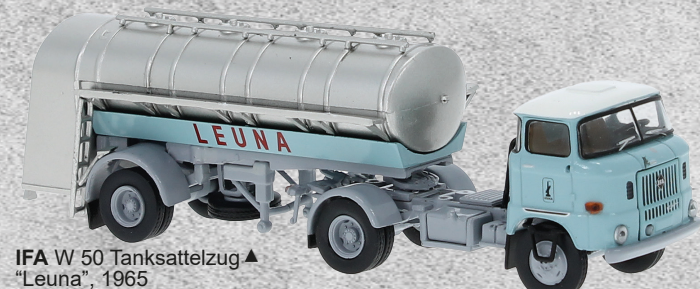

IFA W50 Pritschen-Sattelzug ▲
der NVA mit Ladegut
Nr. v 71215 34.95 €

LIAZ 706 Rungensattelzug des ▲
Circus Busch mit Ladegut
Nr. v 71832 34.95 €

LIAZ 706 Rungensattelzug der Deutschen ▲
Reichsbahn mit Ladegut
Nr. v 71833 36.95 €

IFA W 50 Tanksattelzug ▲
"Minol", 1965
Nr. 71208 29.95 €

IFA W 50 Tanksattelzug ▲
"Leuna", 1965
Nr. 71209 29.95 €

IFA W 50 Tanksattelzug ▲
"Vita-Cola", 1965
Nr. 71210 29.95 €

▲LIAZ 706 Zugmaschine der Deut-
schen Reichsbahn, 1974
Nr. 71861 21.95 €

1-Achs-Auflieger Pritsche in NVA-oliv ▲
Nr. v 55950 13.95 €

1-Achs-Auflieger Pritsche in grün ▲
Nr. v 55951 13.95 €

1-Achs-Auflieger Pritsche in grau ▲
Nr. v 55952 13.95 €

IFA S 4000-1 Doka ▲
mit DL 25 der Energieversorgung
Nr. v 71767 29.95 €