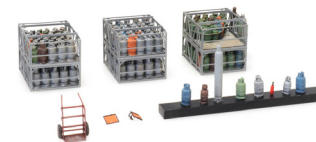

487.801.81

Lading gasflessen | Ladung
Gasflaschen