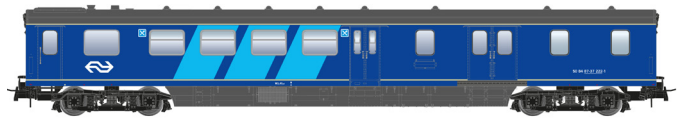

20.156.04

Plan E CKDRD 222-1, Ep. IV