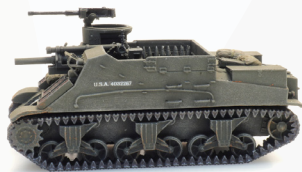

6870399

US M7 Priest