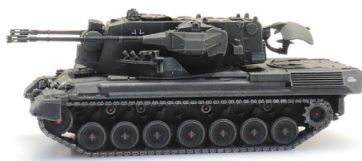

█ DDR Turmnummer NVA

1:160 | N

6160085

BRD MAN 630 L2 AE Cargo

6160092

BRD Gepard, Eisenbahntransport

6160095

WM Tiger II, gelb