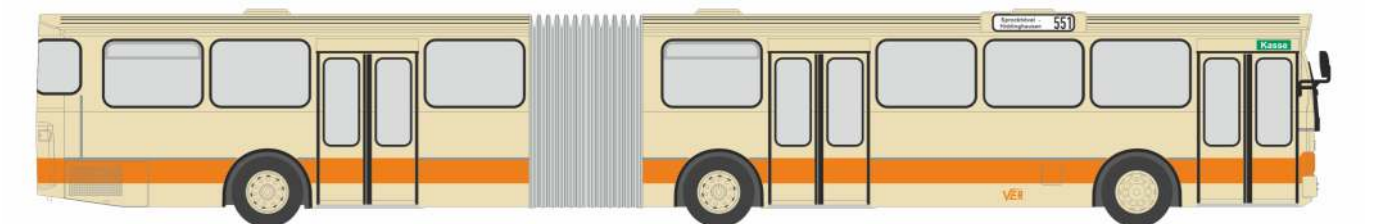

MERCEDES-BENZ O 305 G
„VER, Ennepetal“
74511 | 1:87 | D