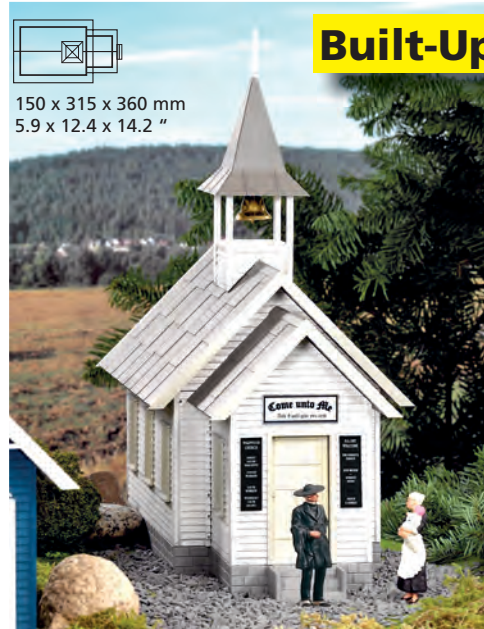

130,00 €*
130,00 €*

Built-Up Models

Maße für / Size for
#62711, #62713:
160 x 210 x 285 mm
6.3 x 8.3 x 11.2 "

Maße für / Size for
#62712:
160 x 210 x 320 mm
6.3 x 8.3 x 12.6 "

62711 Weihnachts-Elfenhaus 94,75 €*
North Pole Elf Dorm

62712 Weihnachts-Spielzeug-Werkstatt 94,75 €*
North Pole Toy Workshop

62713 Weihnachts-Zuckerwaren-Laden 94,75 €*
North Pole Candy Factory

62264 Tankstelle
TEXACO Gas Station Kit

146,00 €* 62706 Kirche
Wildwood Church