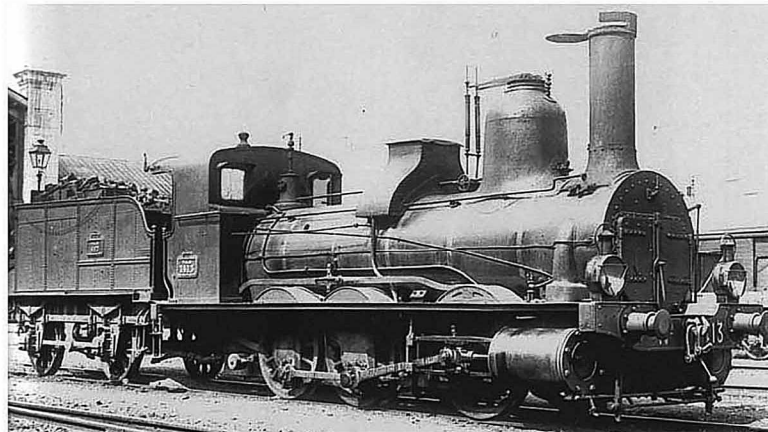

86812 DIESEL A1A 68503 SNCF

85210 O30 BOURBONNAIS SNCF