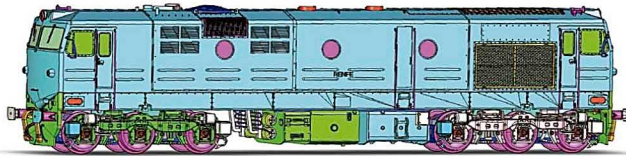

NOVEDADES-NEWS

2016

MABARTREN

®

HO

1/87

81510 DIESEL RENFE 1912

81511 DIESEL RENFE 1986 UIC