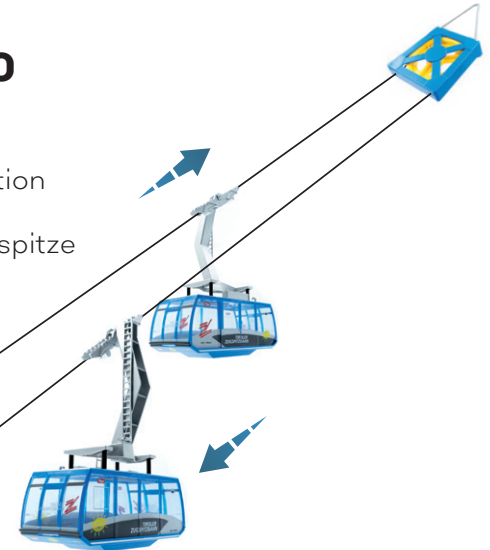

Pendelbahn

Maßstab 1:32

Zugspitze

JC 89390 Elektrisch

INHALT:

1 x Antriebsstation
1 x Bergstation
2 x Kabine Zugspitze
1 x Seil

CONTENT:

1 x ground station
1 x top station
2 x cabin Zugspitze
1 x rope

JC 89390 kann sowohl mit Batterien als auch mit Stromadapter JC 50080 betrieben werden. Beides ist im Lieferumfang nicht enthalten.

JC 89290 Manuell

INHALT:

1 x Antriebsstation
1 x Bergstation
2 x Kabine Zugspitze
1 x Seil

JC 89090 Manuell

INHALT:

1 x Handantrieb
1 x Schraubzwinde
1 x Kabine Zugspitze
1 x Seil

CONTENT:

1 x manual operation
1 x bar clamp
1 x cabin Zugspitze
1 x rope