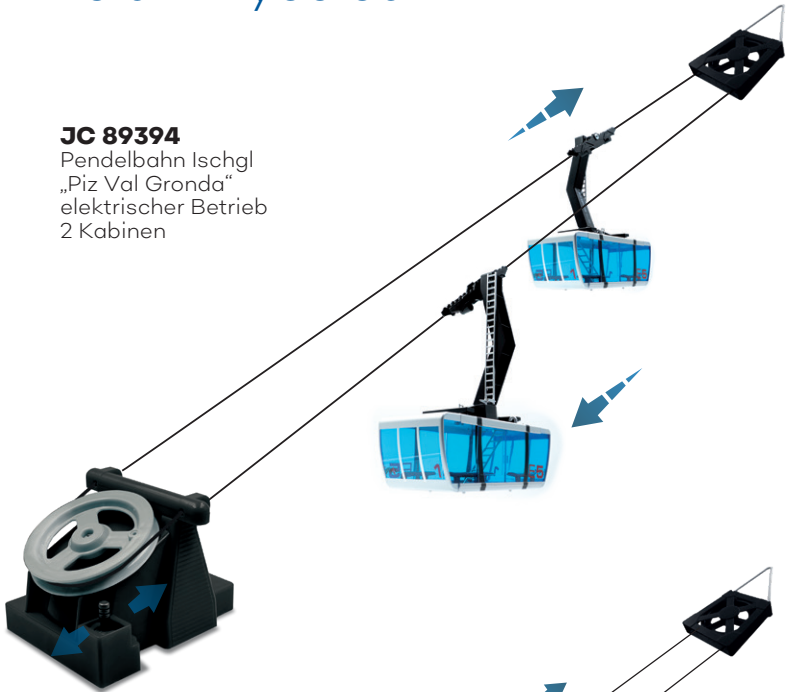

Ischgl

Relax. If you can ...

JC 89394
Pendelbahn Ischgl
„Piz Val Gronda“
elektrischer Betrieb
2 Kabinen