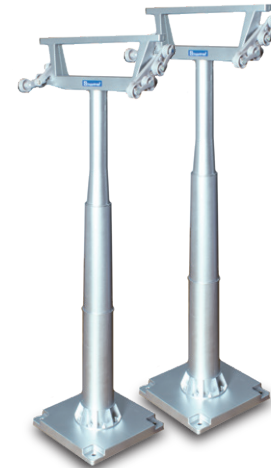

JC 50200

2 Stützen, 3-fach höhenverstellbar
2 towers, adjustable for 3 heights

JC 50081

Motor für Umlaufbahn
Motor for roller coaster

JC 50082

Gummi für Umlenkrad
Rubber for deflector wheel

JC 50083

Satz Zahnräder
Set of gears

JC 50086

Verschraubung für Umlenkräder
Screws for deflector wheels