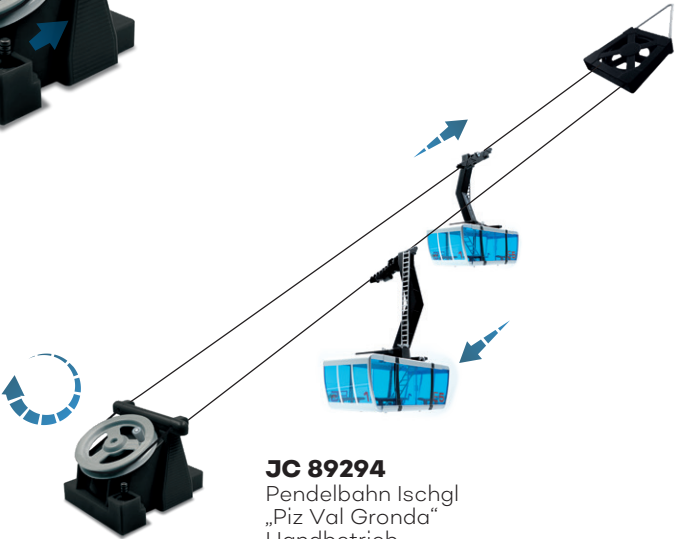

JC 89294
Pendelbahn Ischgl
„Piz Val Gronda“
Handbetrieb
2 Kabinen