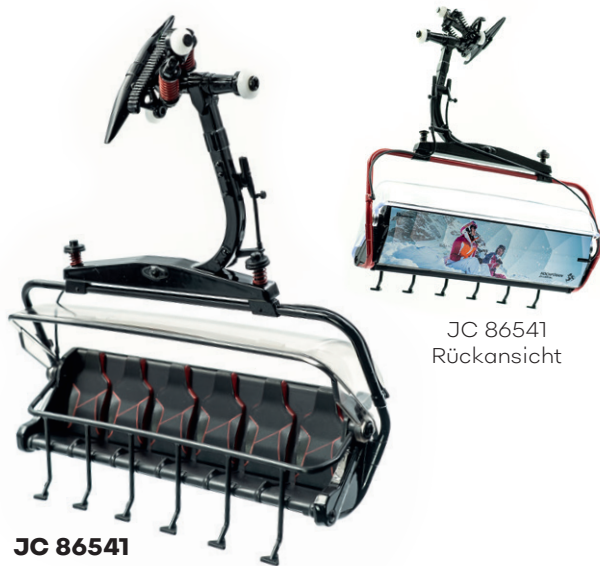

**JC 88132**  
OMEGA IV/10  
„Grünwaldkopf“  
1952

**JC 88133**  
OMEGA IV/10  
„Obertauern“  
gelb

**JC 88134**  
OMEGA IV/10  
„Obertauern“  
grün

**JC 88135**  
OMEGA IV/10  
„Obertauern“  
grau

Schneespaß garantiert!