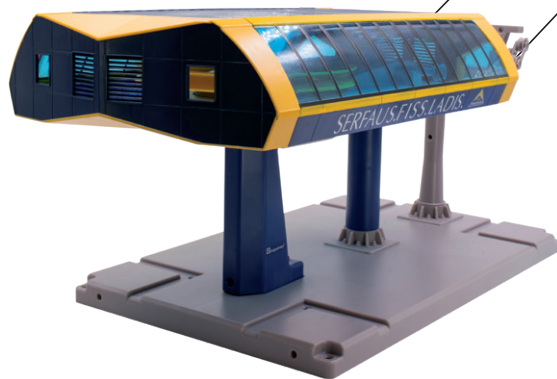

# Serfaus-Fiss-Ladis

Action, Genuss und Erholung in den Alpen - für die ganze Familie!

**JC 2020**  
Fisser Flieger  
Spannweite: 14,5 cm

**JC 84395**  
Elektrische Umlaufseilbahn  
Serfaus-Fiss-Ladis

INHALT:  
1 x Antriebsstation  
1 x Gegenstation  
2 x Omega Kabine  
1 x ca. 8 m Seil  
1 x Verbindungsmuffe