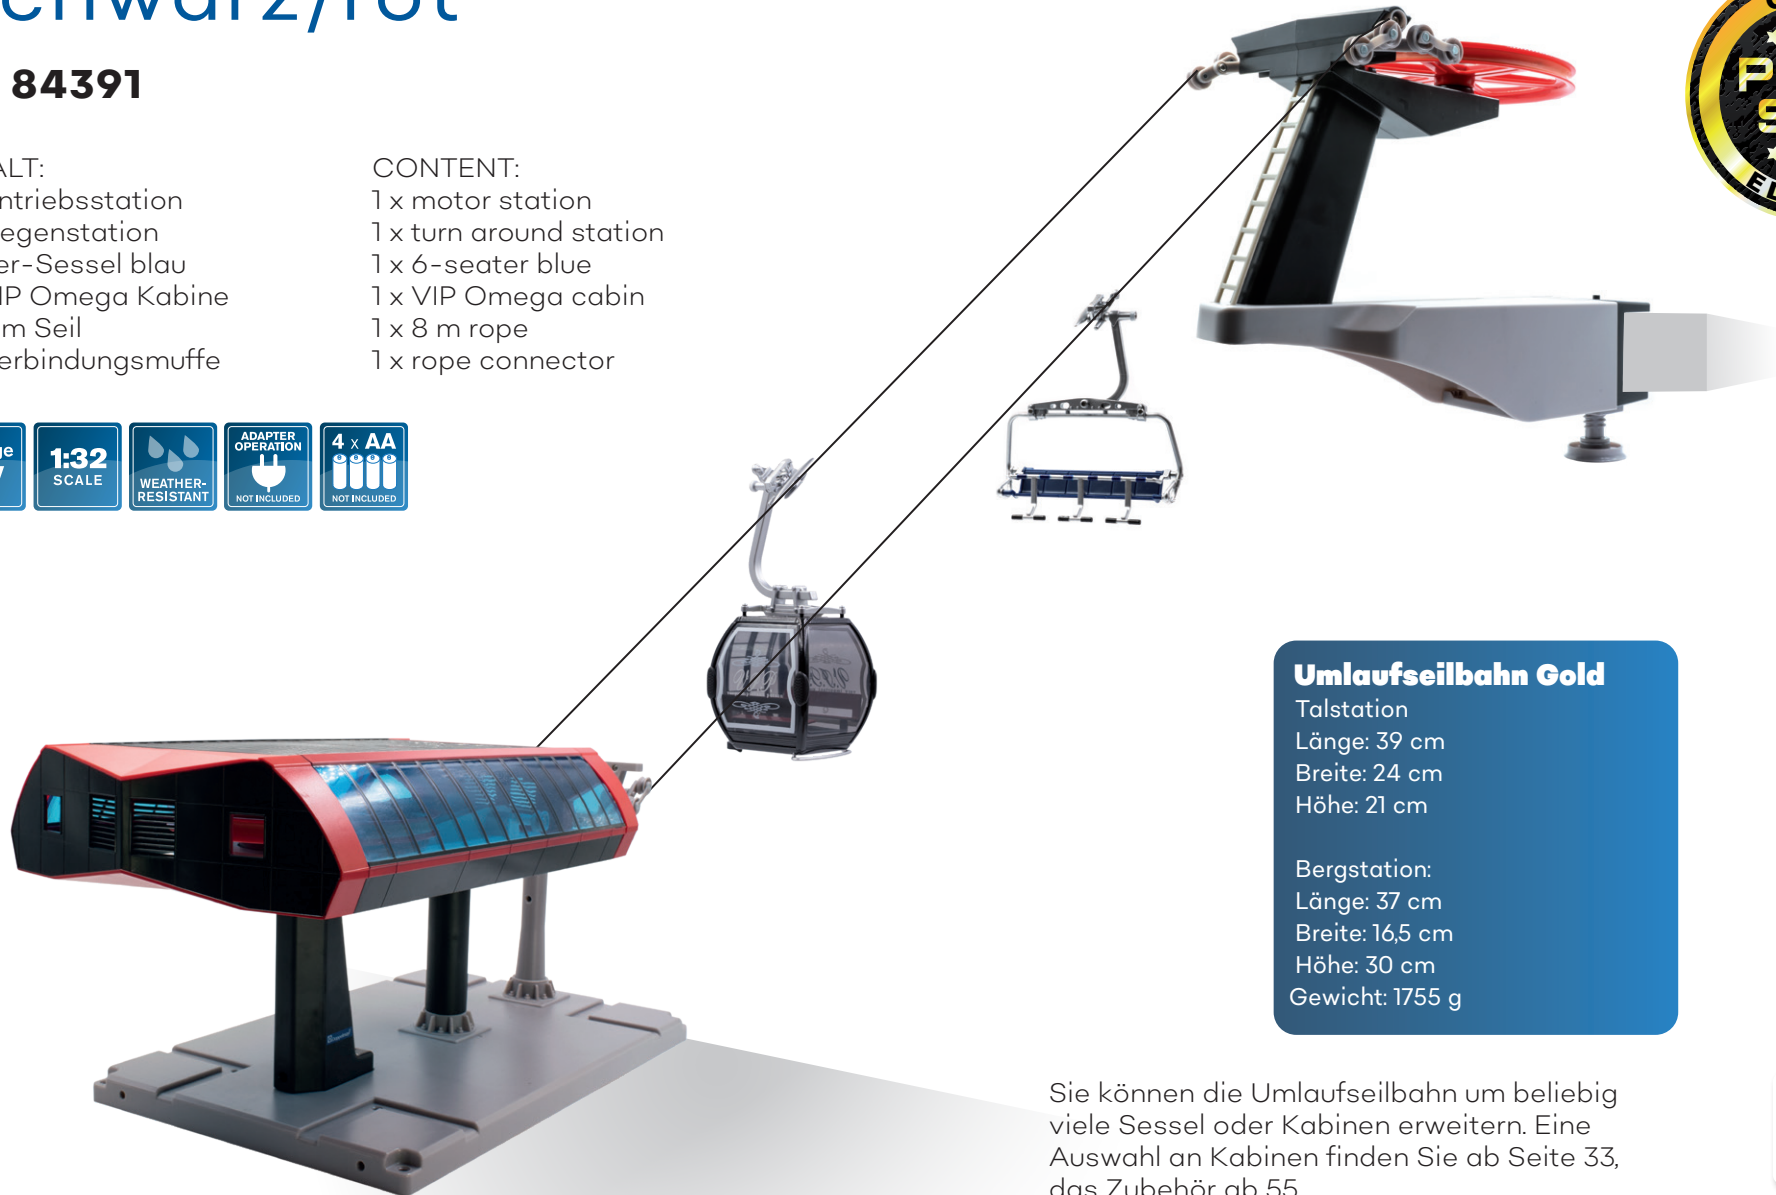

Elektrische Umlaufseilbahn

Maßstab 1:32

Schwarz/rot

JC 84391

INHALT:

- 1 x Antriebsstation
- 1 x Gegenstation
- 1 x 6er-Sessel blau
- 1 x VIP Omega Kabine
- 1 x 8 m Seil
- 1 x Verbindungsmuffe

CONTENT:

- 1 x motor station
- 1 x turn around station
- 1 x 6-seater blue
- 1 x VIP Omega cabin
- 1 x 8 m rope
- 1 x rope connector

Umlaufseilbahn Gold

Talstation
Länge: 39 cm
Breite: 24 cm
Höhe: 21 cm

Bergstation:
Länge: 37 cm
Breite: 16,5 cm
Höhe: 30 cm
Gewicht: 1755 g

Sie können die Umlaufseilbahn um beliebig viele Sessel oder Kabinen erweitern. Eine Auswahl an Kabinen finden Sie ab Seite 33, das Zubehör ab 55.