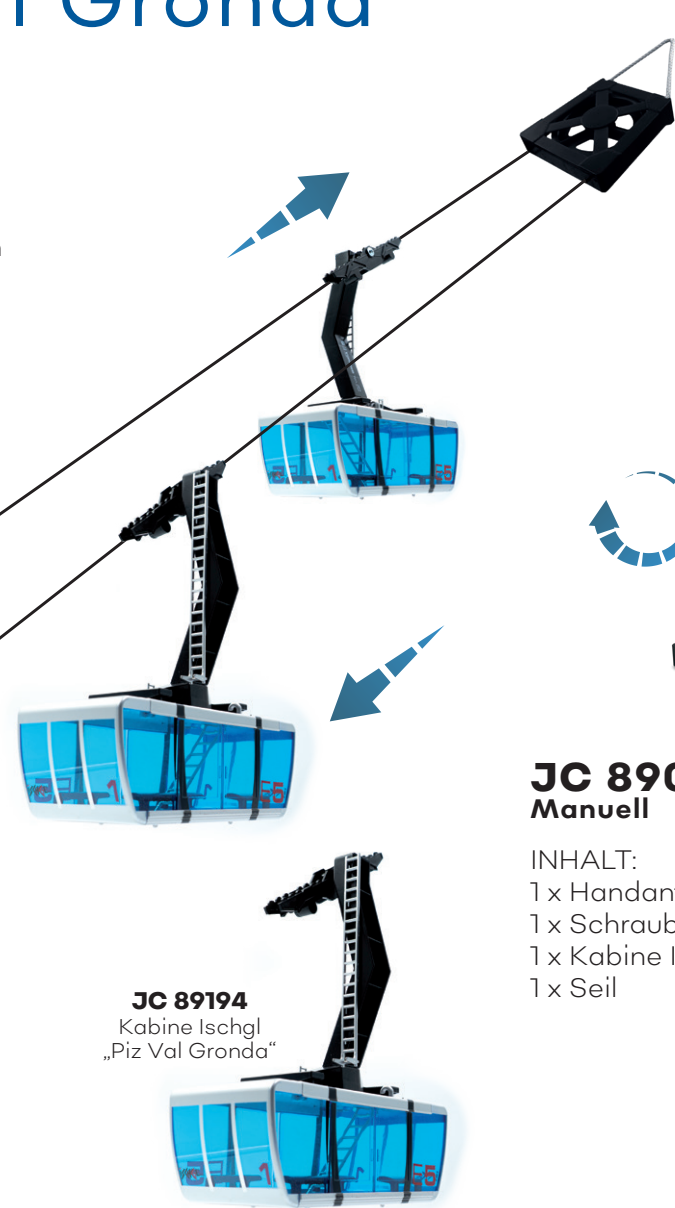

### JC 89394 Elektrisch

INHALT:  
1 x Antriebsstation  
1 x Bergstation  
2 x Kabine Ischgl  
1 x Seil

CONTENT:  
1 x ground station  
1 x top station  
2 x cabin Ischgl  
1 x rope

JC 89394 kann sowohl mit Batterien als auch mit Stromadapter JC 50080 betrieben werden. Beides ist im Lieferumfang nicht enthalten.