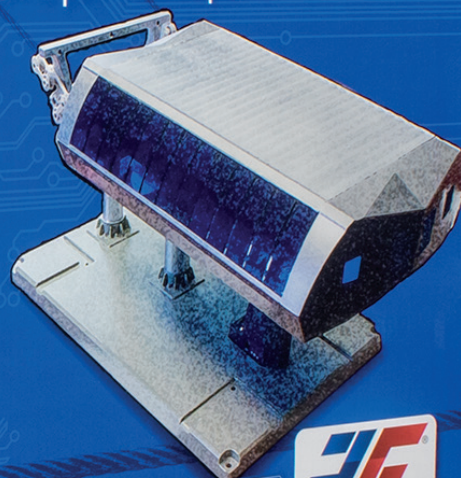

Elektrische Umlaufseilbahn

Electric Cablecar Electrique Téléphérique

WETTERFESTES PROFI-KOMPLETTSET

- BODENSTATION
- BERGSTATION
- GROSSE STÜTZE
- GONDEL/SESSEL*
- SEIL

* JE NACH AUSFÜHRUNG

WEATHER RESISTANT PROFI-SET

- GROUND STATION
- TOP STATION
- TOWER
- CABIN/CHAIR*
- ROPE

* DEPENDING ON THE DESIGN

RÉSISTANT AUX INTEMPÉRIES PROFI-SET

- STATION BASSE
- STATION SOMMET
- PYLÔNE
- CABINE / TÉLÉSIEGE*
- CORDE

* DÉPEND DU MODÈLE CHOISI

SYMBOLBILDER / SYMBOL PICTURES

Voltage
6V

1:32
SCALE

WEATHER-
RESISTANT

ADAPTER
OPERATION
NOT INCLUDED

4 x AA
NOT INCLUDED

Die Doppelmayr/Garaventa-Gruppe ist Technologie- und Marktführer im Seilbahnbau. Über 14.800 Seilbahnsysteme in 92 Ländern rund um den Globus wurden bis heute realisiert.

Mit modernem Design, benutzerfreundlichen Lösungen und Spitzenqualität setzt Doppelmayr/Garaventa immer wieder neue Maßstäbe.

Doppelmayr®

CWA

Doppelmayr®