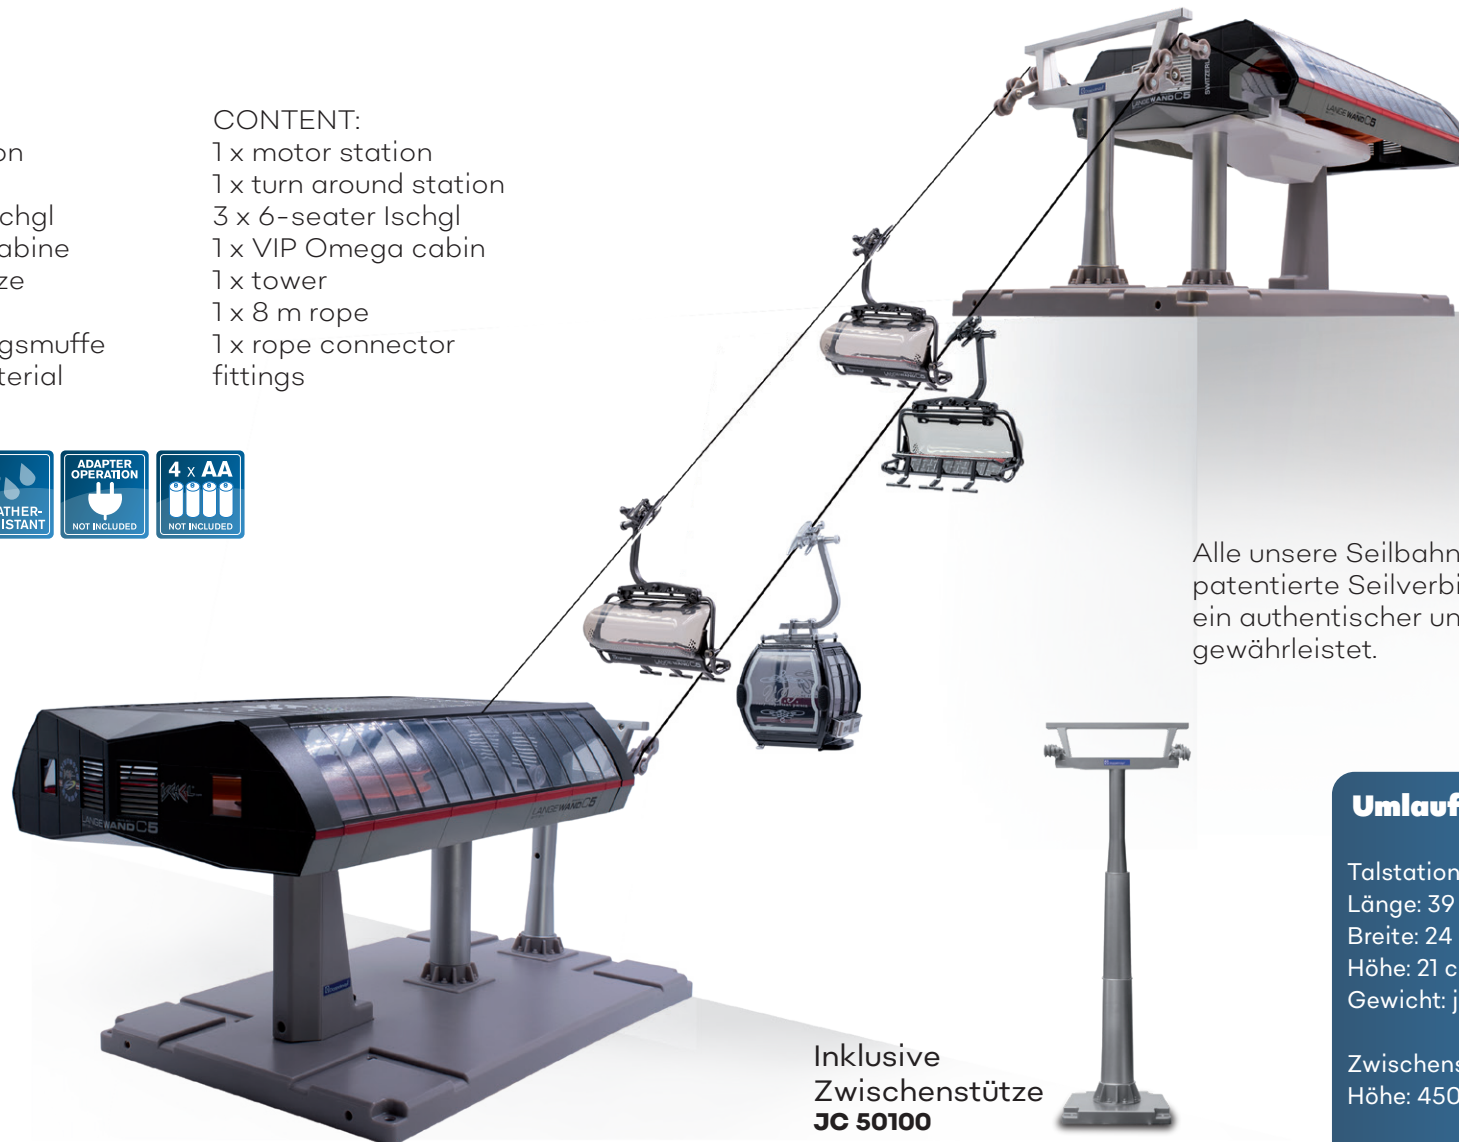

### CONTENT:

1 x motor station  
1 x turn around station  
3 x 6-seater red  
1 x VIP Omega cabin  
1 x tower  
1 x 8 m rope  
1 x rope connector  
fittings

Sie können die Umlaufseilbahn um beliebig viele Sessel oder Kabinen erweitern. Unser vielfältiges Zubehör finden Sie ab Seite 33.

### CONTENT:

1 x motor station  
1 x turn around station  
3 x 6-seater orange  
1 x VIP Omega cabin  
1 x tower  
1 x 8 m rope  
1 x rope connector  
fittings

Alle Profi-Set-Seilbahnen können sowohl drinnen als auch draußen aufgebaut werden. Wahlweise werden sie mit 4 x 1,5 V Batterien oder einen Adapter (JC 50080) betrieben. Beides ist nicht im Lieferumfang enthalten!

### INHALT:

1 x Antriebsstation  
1 x Gegenstation  
3 x 6er-Sessel Ischgl  
1 x VIP Omega Kabine  
1 x Zwischenstütze  
1 x 8 m Seil  
1 x Seilverbindungsmuffe  
Befestigungsmaterial

### CONTENT:

1 x motor station  
1 x turn around station  
3 x 6-seater Ischgl  
1 x VIP Omega cabin  
1 x tower  
1 x 8 m rope  
1 x rope connector  
fittings

Alle unsere Seilbahnen besitzen eine patentierte Seilverbindungsmuffe. Damit ist ein authentischer und reibungsloser Betrieb gewährleistet.