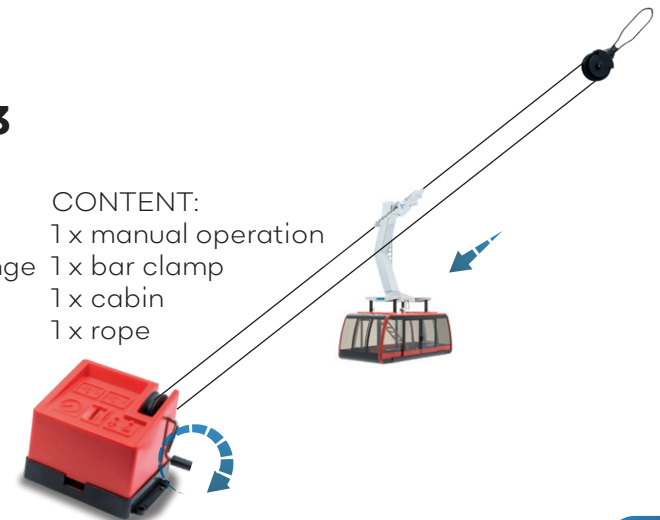

JC 89093 Manuell

INHALT:
1 x Handantrieb
1 x Schraubzwinge
1 x Kabine
1 x Seil

CONTENT:
1 x manual operation
1 x bar clamp
1 x cabin
1 x rope