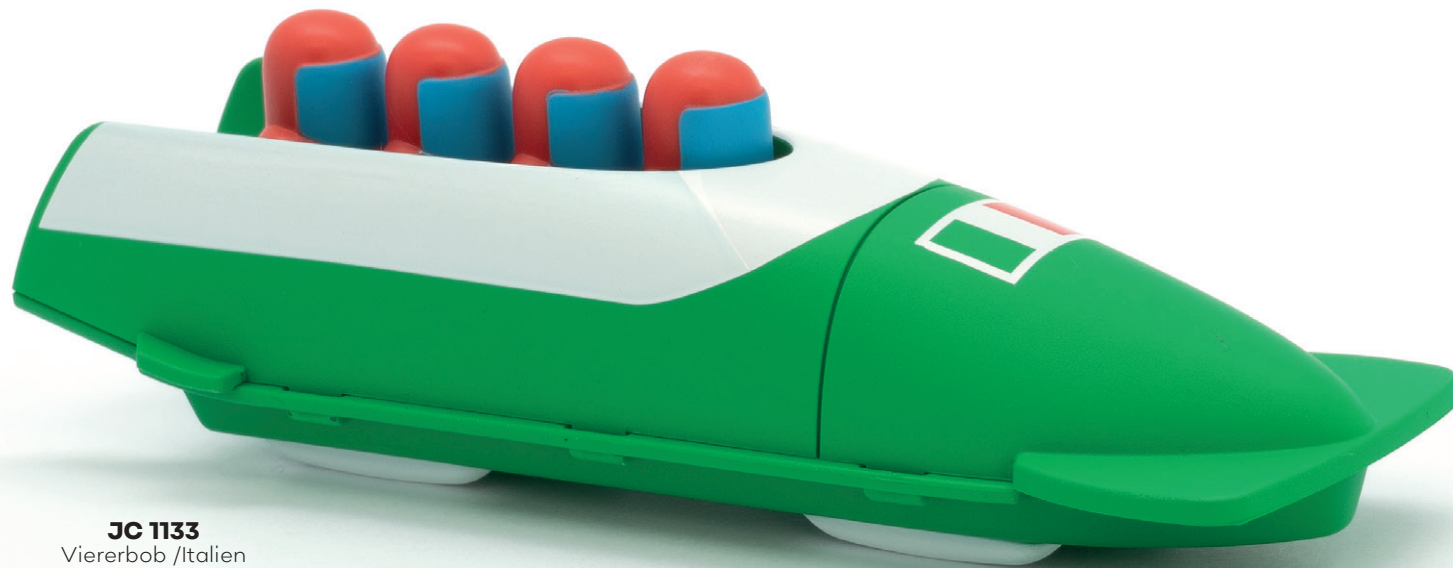

Rennbobby

Spiel den Rennbobby Nationen Cup!

JC 1133
Viererbob /Italien
Four-man bob/Italy

Rennbobby
30 Gramm schwer,
12 Zentimeter lang und im
Eiskanal blitzschnell!