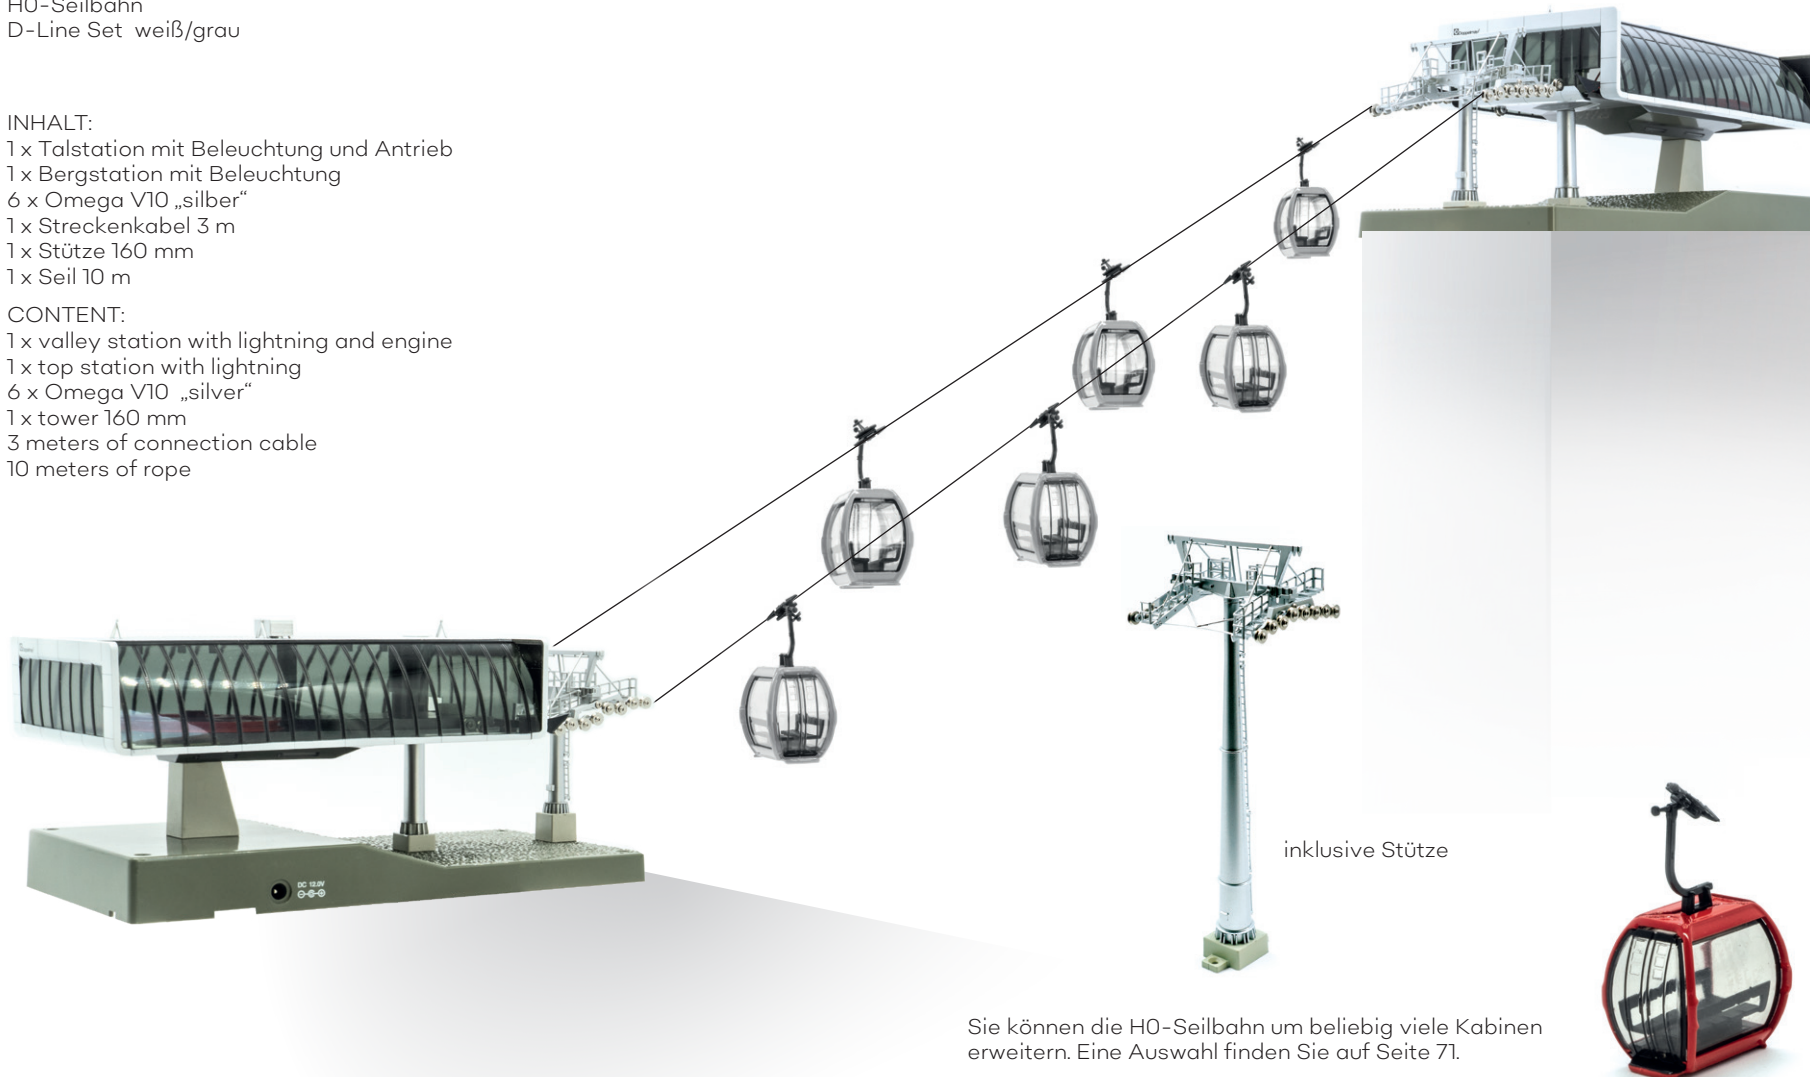

#### CONTENT:

1 x valley station with lightning and engine  
1 x top station with lightning  
6 x Omega V10 „silver“  
1 x tower 160 mm  
3 meters of connection cable  
10 meters of rope

Sie können die H0-Seilbahn um beliebig viele Kabinen erweitern. Eine Auswahl finden Sie auf Seite 71.