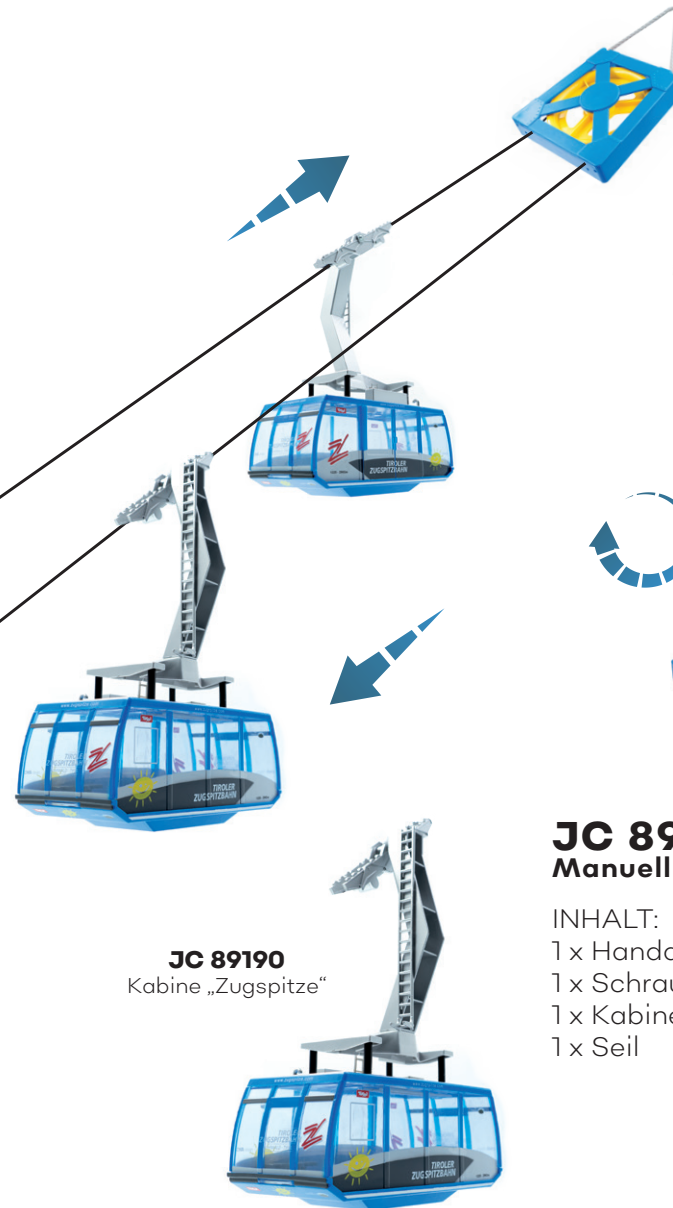

## Zugspitze

### JC 89390 Elektrisch

INHALT:

1 x Antriebsstation  
1 x Bergstation  
2 x Kabine Zugspitze  
1 x Seil

CONTENT:

1 x ground station  
1 x top station  
2 x cabin Zugspitze  
1 x rope

JC 89390 kann sowohl mit Batterien als auch mit Stromadapter JC 50080 betrieben werden. Beides ist im Lieferumfang nicht enthalten.