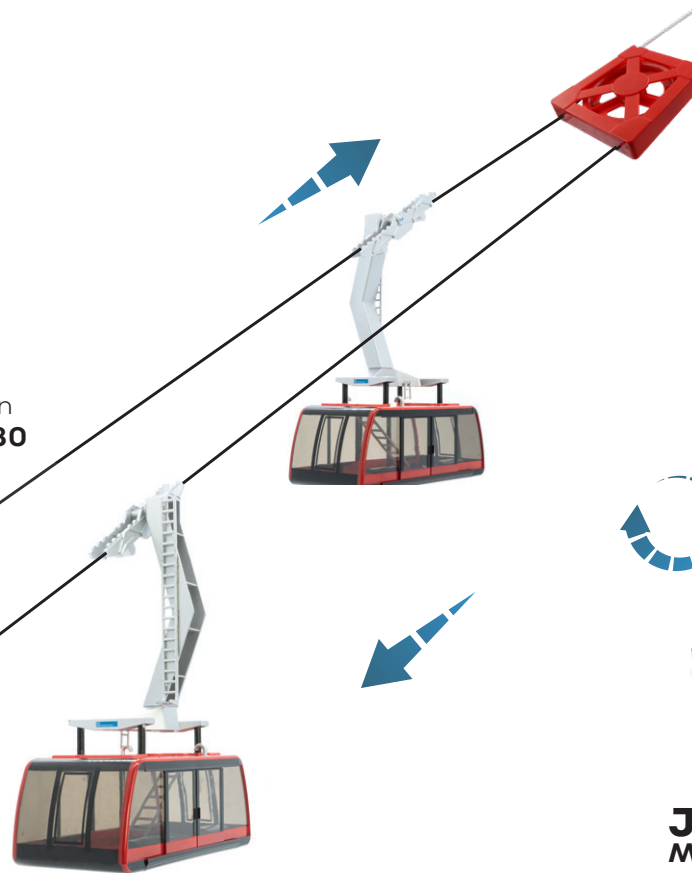

### JC 89393 Elektrisch

INHALT:  
1 x Antriebsstation  
1 x Bergstation  
2 x Kabine  
1 x Seil

CONTENT:  
1 x ground station  
1 x top station  
2 x cabin  
1 x rope

JC 89393 kann sowohl mit Batterien als auch mit Stromadapter JC 50080 betrieben werden. Beides ist im Lieferumfang nicht enthalten.