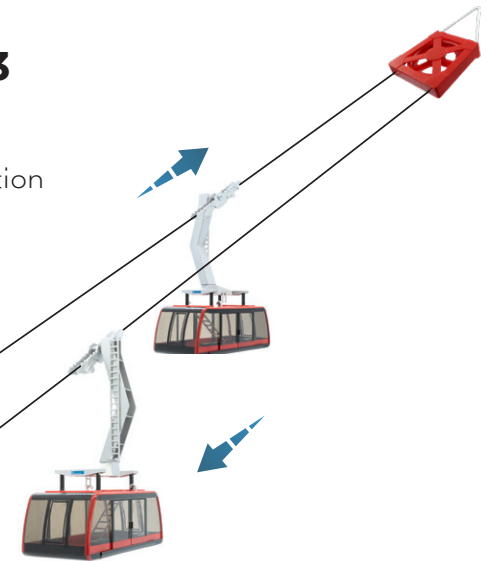

JC 89293 Manuell

INHALT:
1 x Antriebsstation
1 x Bergstation
2 x Kabine
1 x Seil