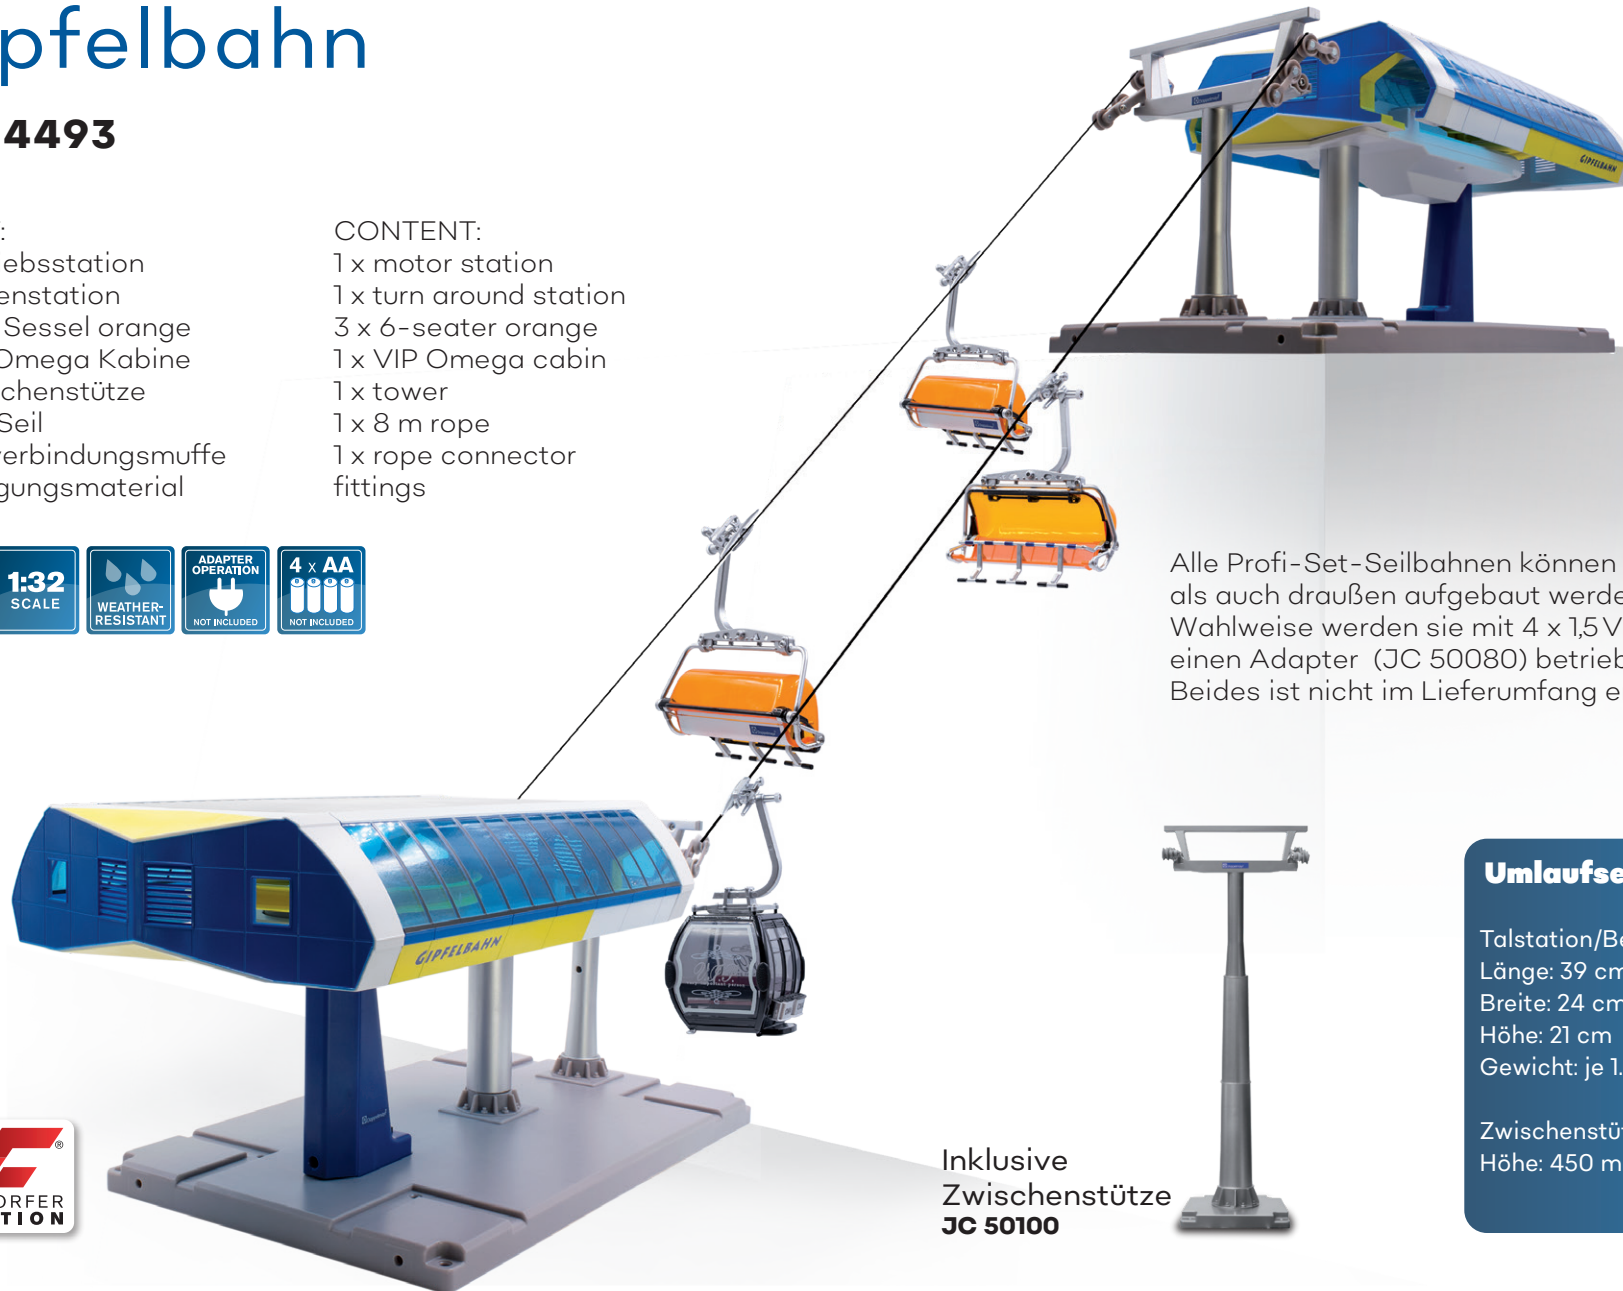

### CONTENT:

1 x motor station  
1 x turn around station  
3 x 6-seater red  
1 x VIP Omega cabin  
1 x tower  
1 x 8 m rope  
1 x rope connector  
fittings

Sie können die Umlaufseilbahn um beliebig viele Sessel oder Kabinen erweitern. Unser vielfältiges Zubehör finden Sie ab Seite 33.

## Gipfelbahn

JC 84493

### INHALT:

1 x Antriebsstation  
1 x Gegenstation  
3 x 6er-Sessel orange  
1 x VIP Omega Kabine  
1 x Zwischenstütze  
1 x 8 m Seil  
1 x Seilverbindungsmuffe  
Befestigungsmaterial

### CONTENT:

1 x motor station  
1 x turn around station  
3 x 6-seater orange  
1 x VIP Omega cabin  
1 x tower  
1 x 8 m rope  
1 x rope connector  
fittings

Alle Profi-Set-Seilbahnen können sowohl drinnen als auch draußen aufgebaut werden. Wahlweise werden sie mit 4 x 1,5 V Batterien oder einen Adapter (JC 50080) betrieben. Beides ist nicht im Lieferumfang enthalten!