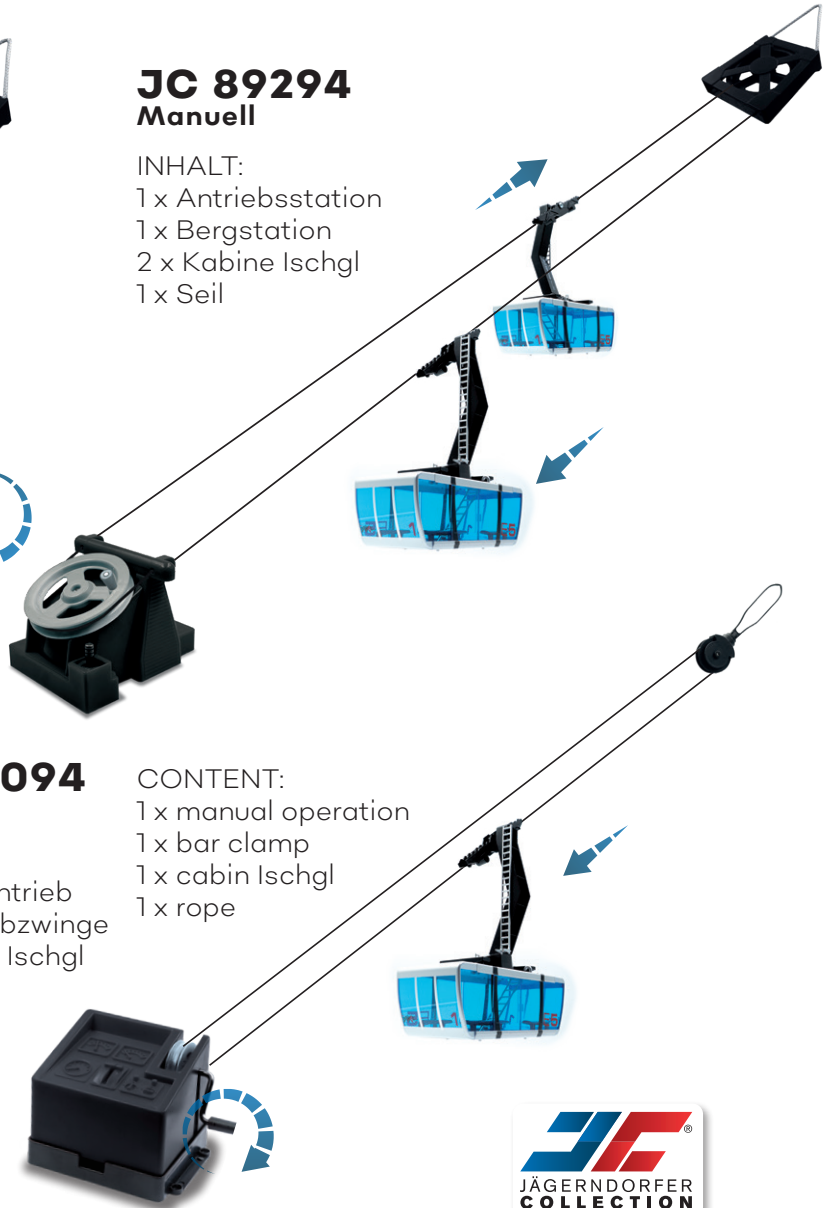

### JC 89394 Elektrisch

INHALT:  
1 x Antriebsstation  
1 x Bergstation  
2 x Kabine Ischgl  
1 x Seil

CONTENT:  
1 x ground station  
1 x top station  
2 x cabin Ischgl  
1 x rope

JC 89394 kann sowohl mit Batterien als auch mit Stromadapter JC 50080 betrieben werden. Beides ist im Lieferumfang nicht enthalten.

### JC 89294 Manuell

INHALT:  
1 x Antriebsstation  
1 x Bergstation  
2 x Kabine Ischgl  
1 x Seil