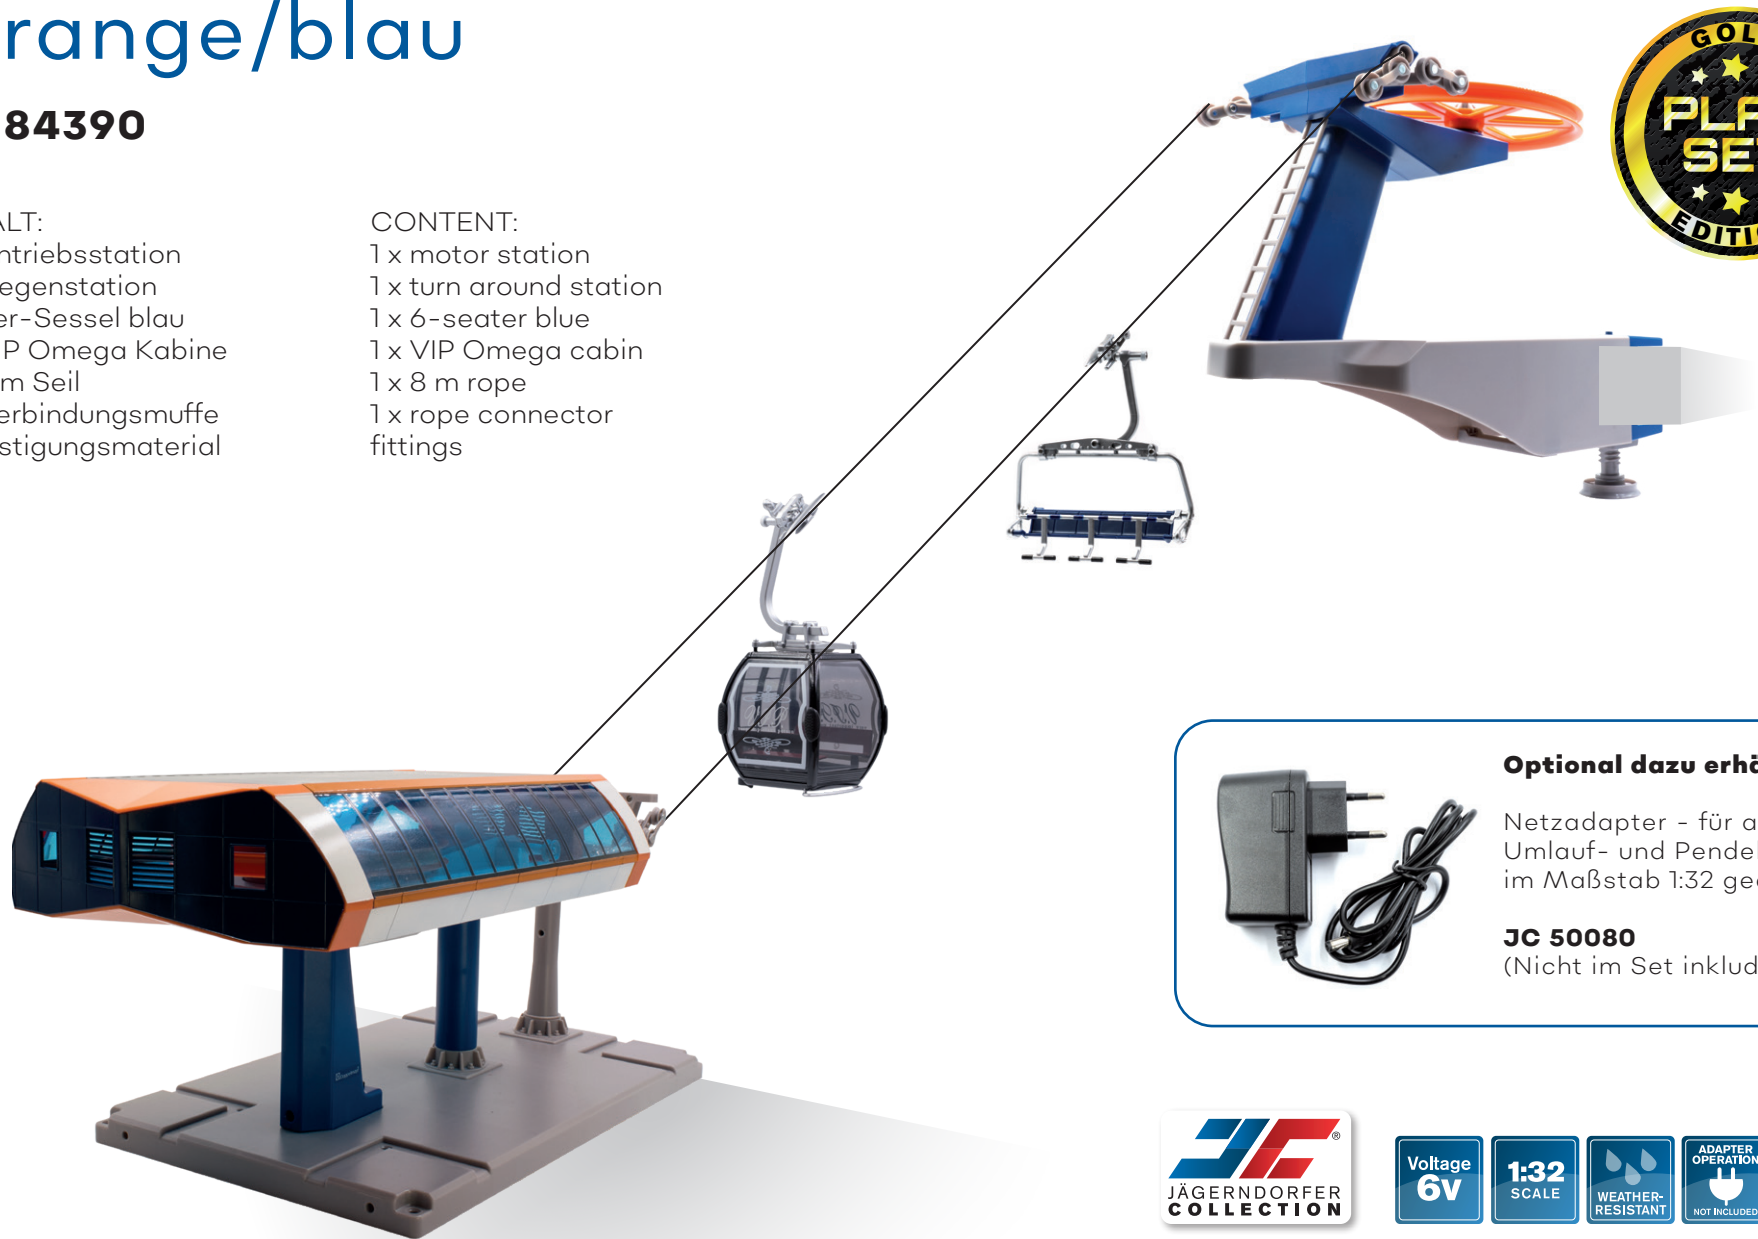

## Orange/blau

**JC 84390**

**INHALT:**

1 x Antriebsstation  
1 x Gegenstation  
1 x 6er-Sessel blau  
1 x VIP Omega Kabine  
1 x 8 m Seil  
1 x Verbindungsmuffe  
Befestigungsmaterial

**CONTENT:**

1 x motor station  
1 x turn around station  
1 x 6-seater blue  
1 x VIP Omega cabin  
1 x 8 m rope  
1 x rope connector  
fittings

**Optional dazu erhältlich:**

Netzadapter - für alle Umlauf- und Pendelbahnen im Maßstab 1:32 geeignet

**JC 50080**  
(Nicht im Set inkludiert)

### INHALT:

- 1 x Antriebsstation
- 1 x Gegenstation
- 1 x 6er-Sessel blau
- 1 x VIP Omega Kabine
- 1 x 8 m Seil
- 1 x Verbindungsmuffe

### CONTENT:

- 1 x motor station
- 1 x turn around station
- 1 x 6-seater blue
- 1 x VIP Omega cabin
- 1 x 8 m rope
- 1 x rope connector