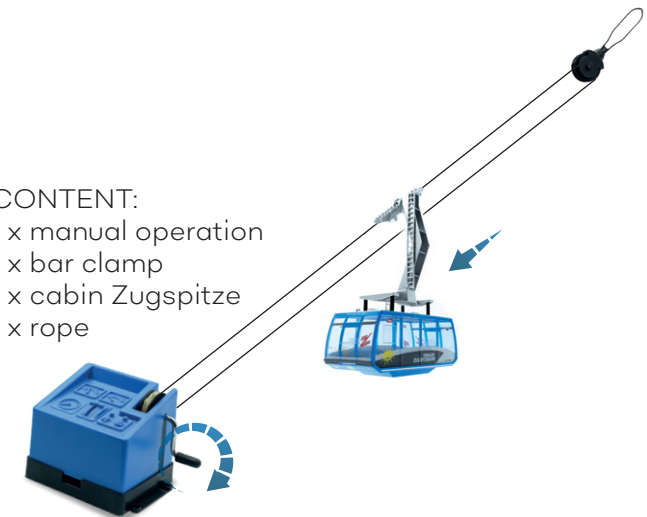

### JC 89390 Elektrisch

INHALT:

1 x Antriebsstation  
1 x Bergstation  
2 x Kabine Zugspitze  
1 x Seil

CONTENT:

1 x ground station  
1 x top station  
2 x cabin Zugspitze  
1 x rope

JC 89390 kann sowohl mit Batterien als auch mit Stromadapter JC 50080 betrieben werden. Beides ist im Lieferumfang nicht enthalten.

### JC 89290 Manuell

INHALT:

1 x Antriebsstation  
1 x Bergstation  
2 x Kabine Zugspitze  
1 x Seil

### JC 89090 Manuell

INHALT:

1 x Handantrieb  
1 x Schraubzwinde  
1 x Kabine Zugspitze  
1 x Seil

CONTENT:

1 x manual operation  
1 x bar clamp  
1 x cabin Zugspitze  
1 x rope