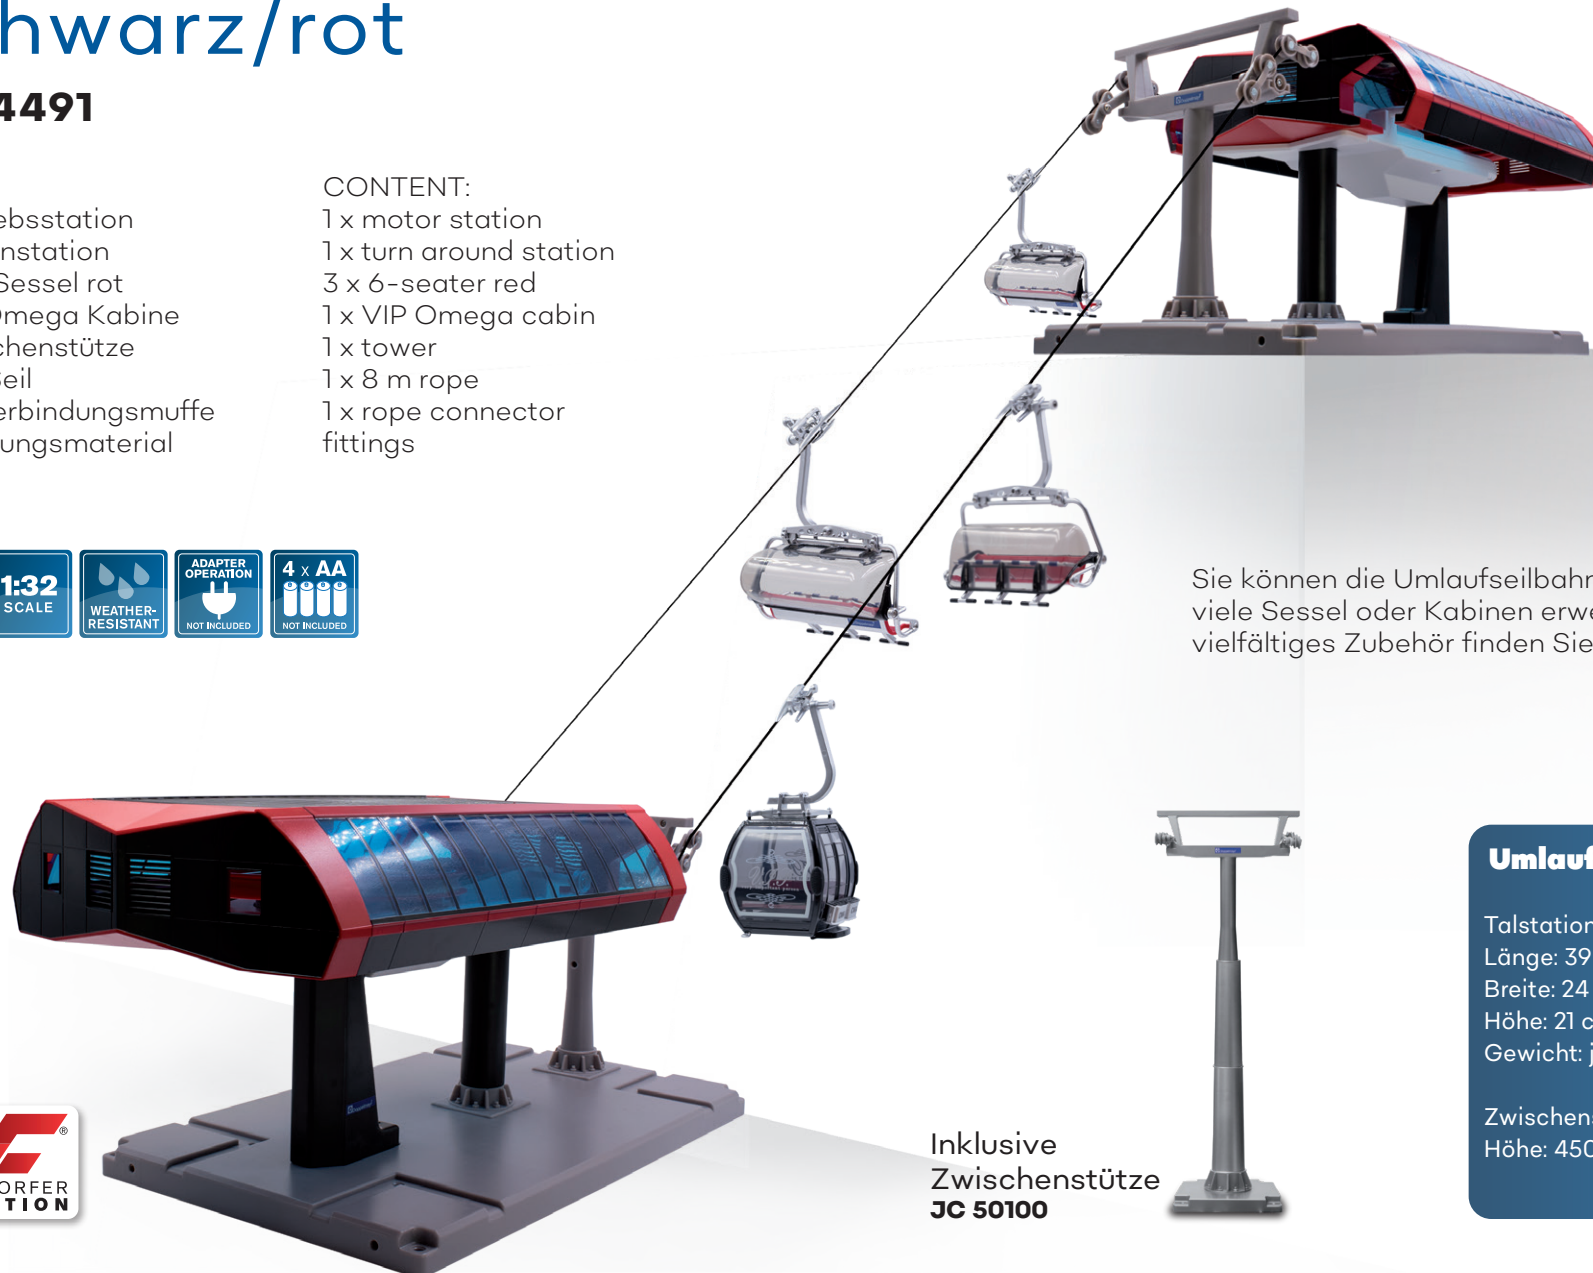

# Elektrische Umlaufseilbahn

Maßstab 1:32

### INHALT:

1 x Antriebsstation  
1 x Gegenstation  
3 x 6er-Sessel rot  
1 x VIP Omega Kabine  
1 x Zwischenstütze  
1 x 8 m Seil  
1 x Seilverbindungs-  
muffe  
Befestigungsmaterial

### CONTENT:

1 x motor station  
1 x turn around station  
3 x 6-seater red  
1 x VIP Omega cabin  
1 x tower  
1 x 8 m rope  
1 x rope connector  
fittings

Sie können die Umlaufseilbahn um beliebig viele Sessel oder Kabinen erweitern. Unser vielfältiges Zubehör finden Sie ab Seite 33.