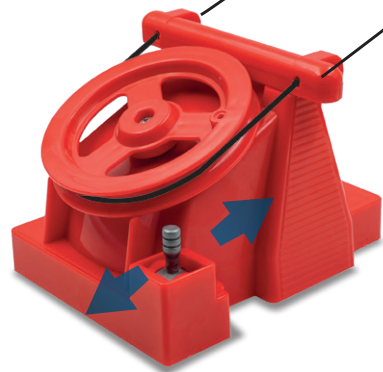

### JC 89090 Manuell

INHALT:

1 x Handantrieb  
1 x Schraubzwinde  
1 x Kabine Zugspitze  
1 x Seil

CONTENT:

1 x manual operation  
1 x bar clamp  
1 x cabin Zugspitze  
1 x rope

### JC 89393 Elektrisch

INHALT:  
1 x Antriebsstation  
1 x Bergstation  
2 x Kabine  
1 x Seil

CONTENT:  
1 x ground station  
1 x top station  
2 x cabin  
1 x rope

JC 89393 kann sowohl mit Batterien als auch mit Stromadapter JC 50080 betrieben werden. Beides ist im Lieferumfang nicht enthalten.