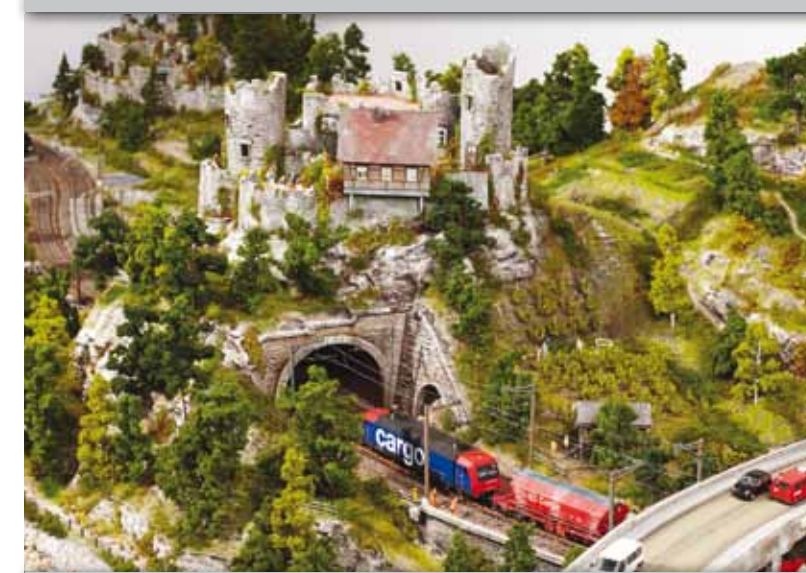

Heki
Landschaftsgestaltung nach dem Vorbild der Natur

*nieuwigheden
nouveauités
novelties*