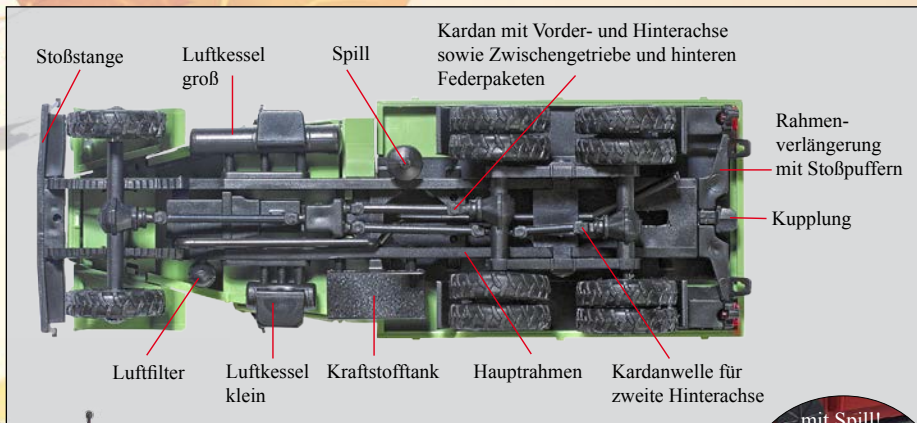

AUTOMODELLE 1:87

HERBSTNEUHEITEN 2017

Der neue IFA G5, ein detailverliehtes Modell mit scharfer Konturenführung und exakter Wiedergabe des Original-Fahrzeugs. Das 3D-gescannte Vorbildfahrzeug wurde aufwändig von Konstrukteuren bearbeitet und für die Erstellung der verschiedenen Teileformen separiert und in Absprache mit Fachleuten umgesetzt. Nehmen Sie das Modell unter die Lupe, die vielen Feinheiten werden Sie begeistern.

einzelne eingesetzte Rücklichterhalter mit einzelnen Rücklichtern

Dachluke mit Halterung

einzelne eingesetzte Scheibenwischer

Fahrerhaus mit detaillierten Blechsicken an der Rückwand und aufgesetztem Scheibenausstellrahmen