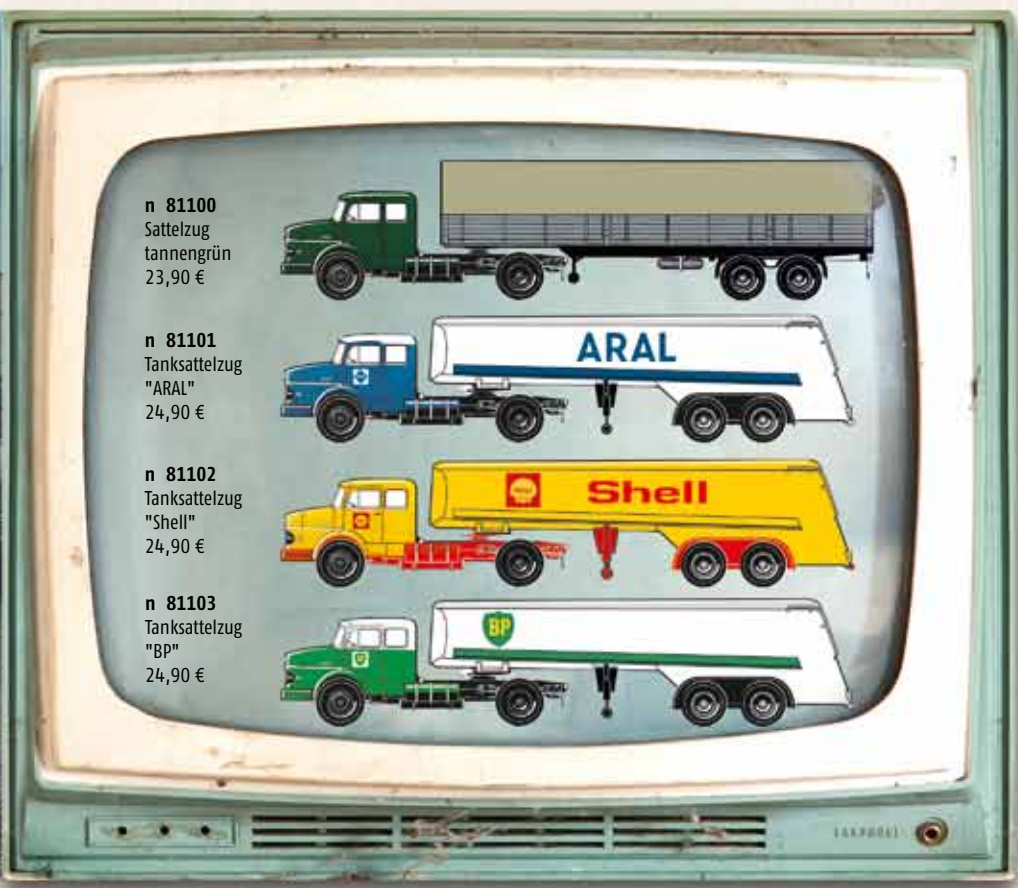

n 81100
Sattelzug
tannengrün
23,90 €

n 81101
Tanksattelzug
"ARAL"
24,90 €

n 81102
Tanksattelzug
"Shell"
24,90 €

n 81103
Tanksattelzug
"BP"
24,90 €