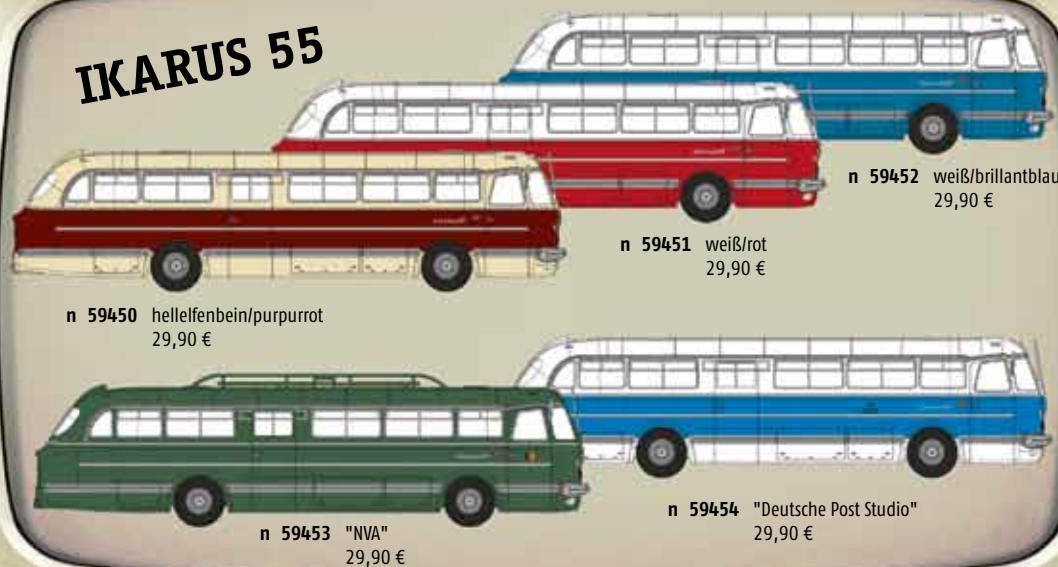

IKARUS 55

n 59450 hellelfenbein/purpurrot
29,90 €

n 59451 weiß/rot
29,90 €

n 59452 weiß/brillantblau
29,90 €

n 59453 "NVA"
29,90 €

n 59454 "Deutsche Post Studio"
29,90 €

**NEUHEITEN
OFFENSIVE
2015**